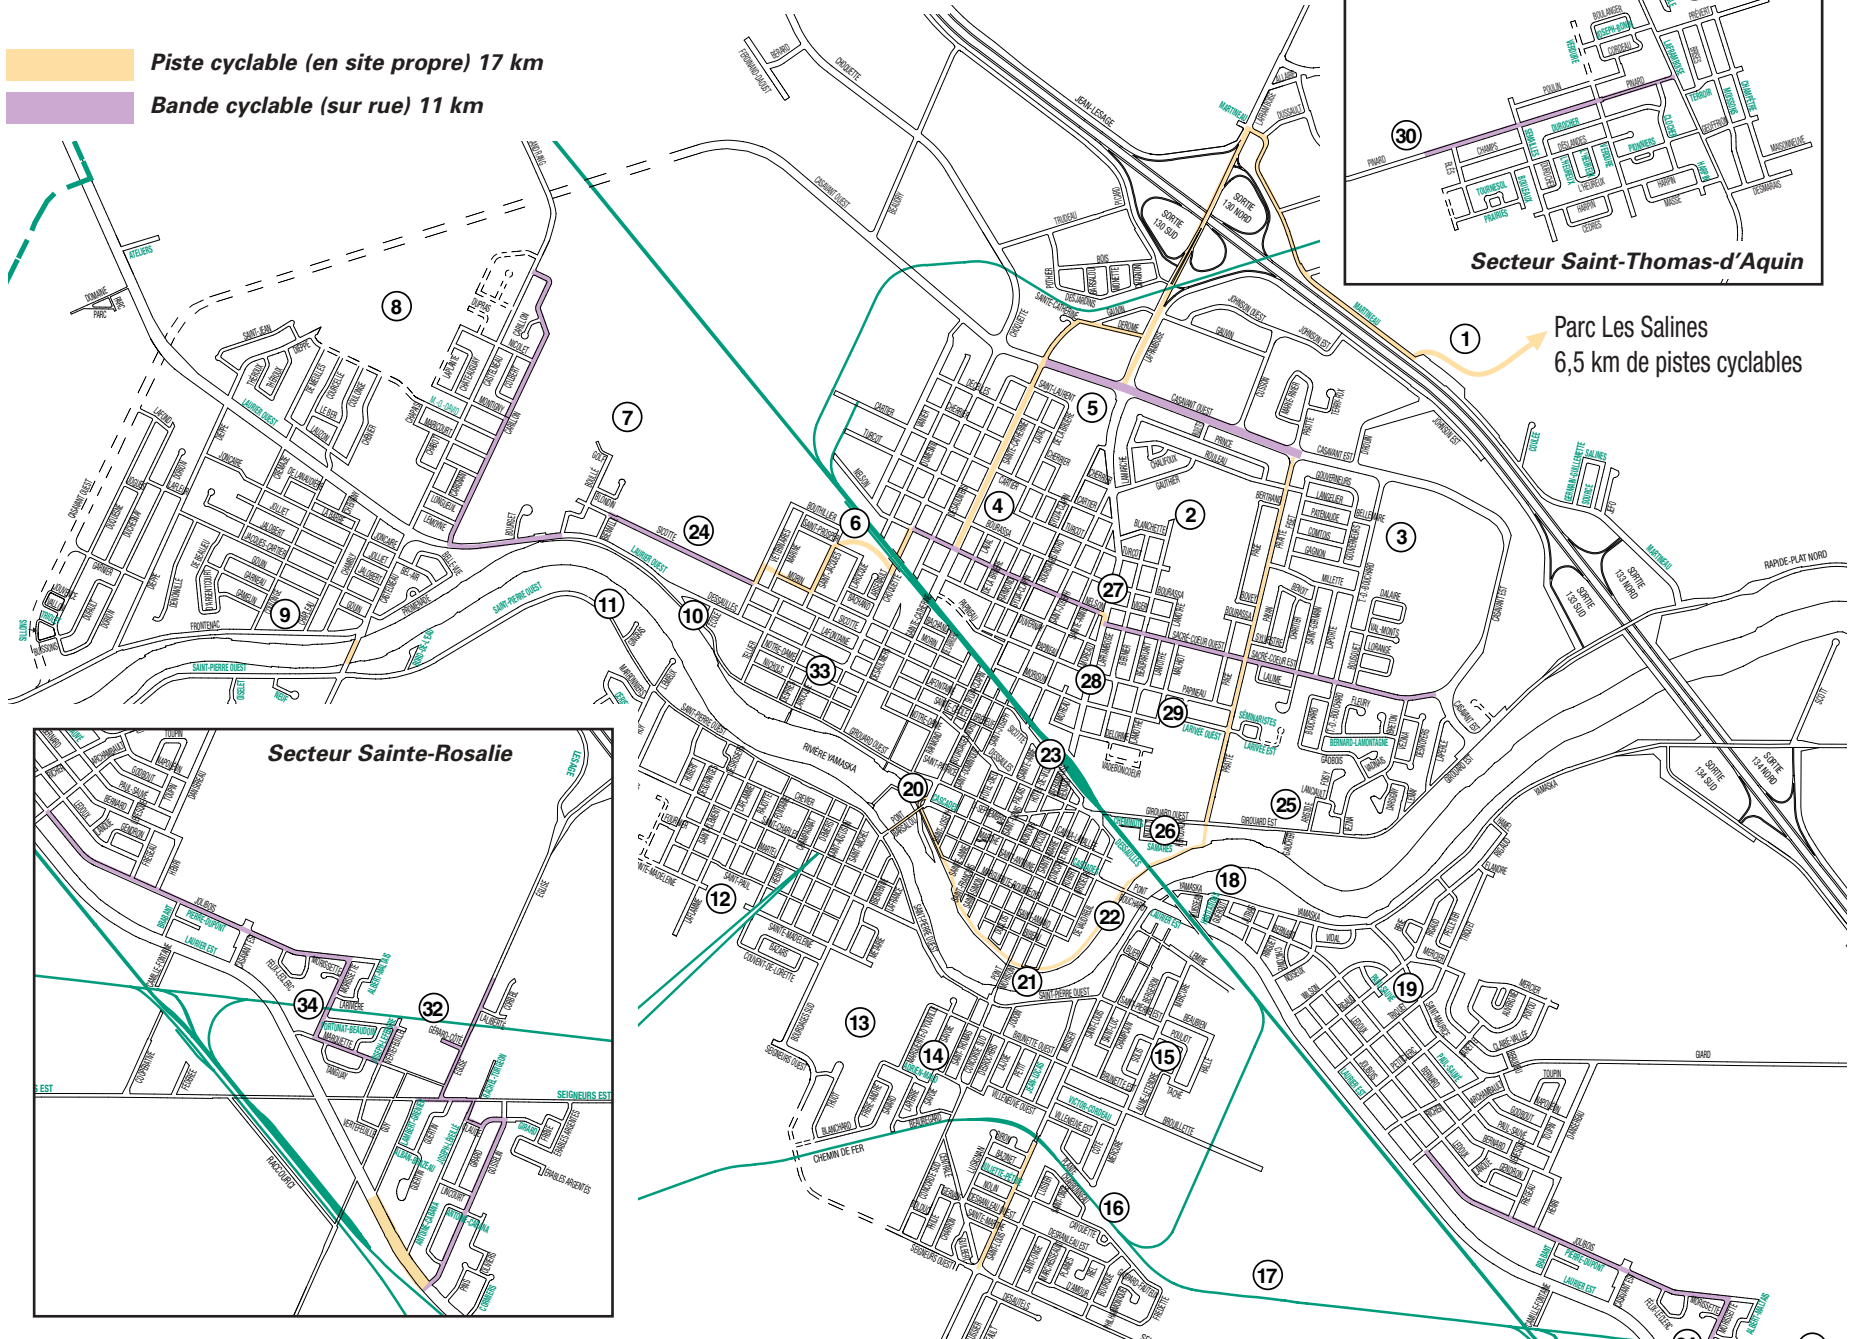

RÉSEAU CYCLABLE ET PRINCIPAUX SITES D'ACTIVITÉS SUR LE TERRITOIRE DE LA VILLE DE SAINT-HYACINTHE

 Piste cyclable (en site propre) 17 km

 Bande cyclable (sur rue) 11 km

Secteur Saint-Thomas-d'Aquin

1 Parc Les Salines
6,5 km de pistes cyclables

Secteur Sainte-Rosalie