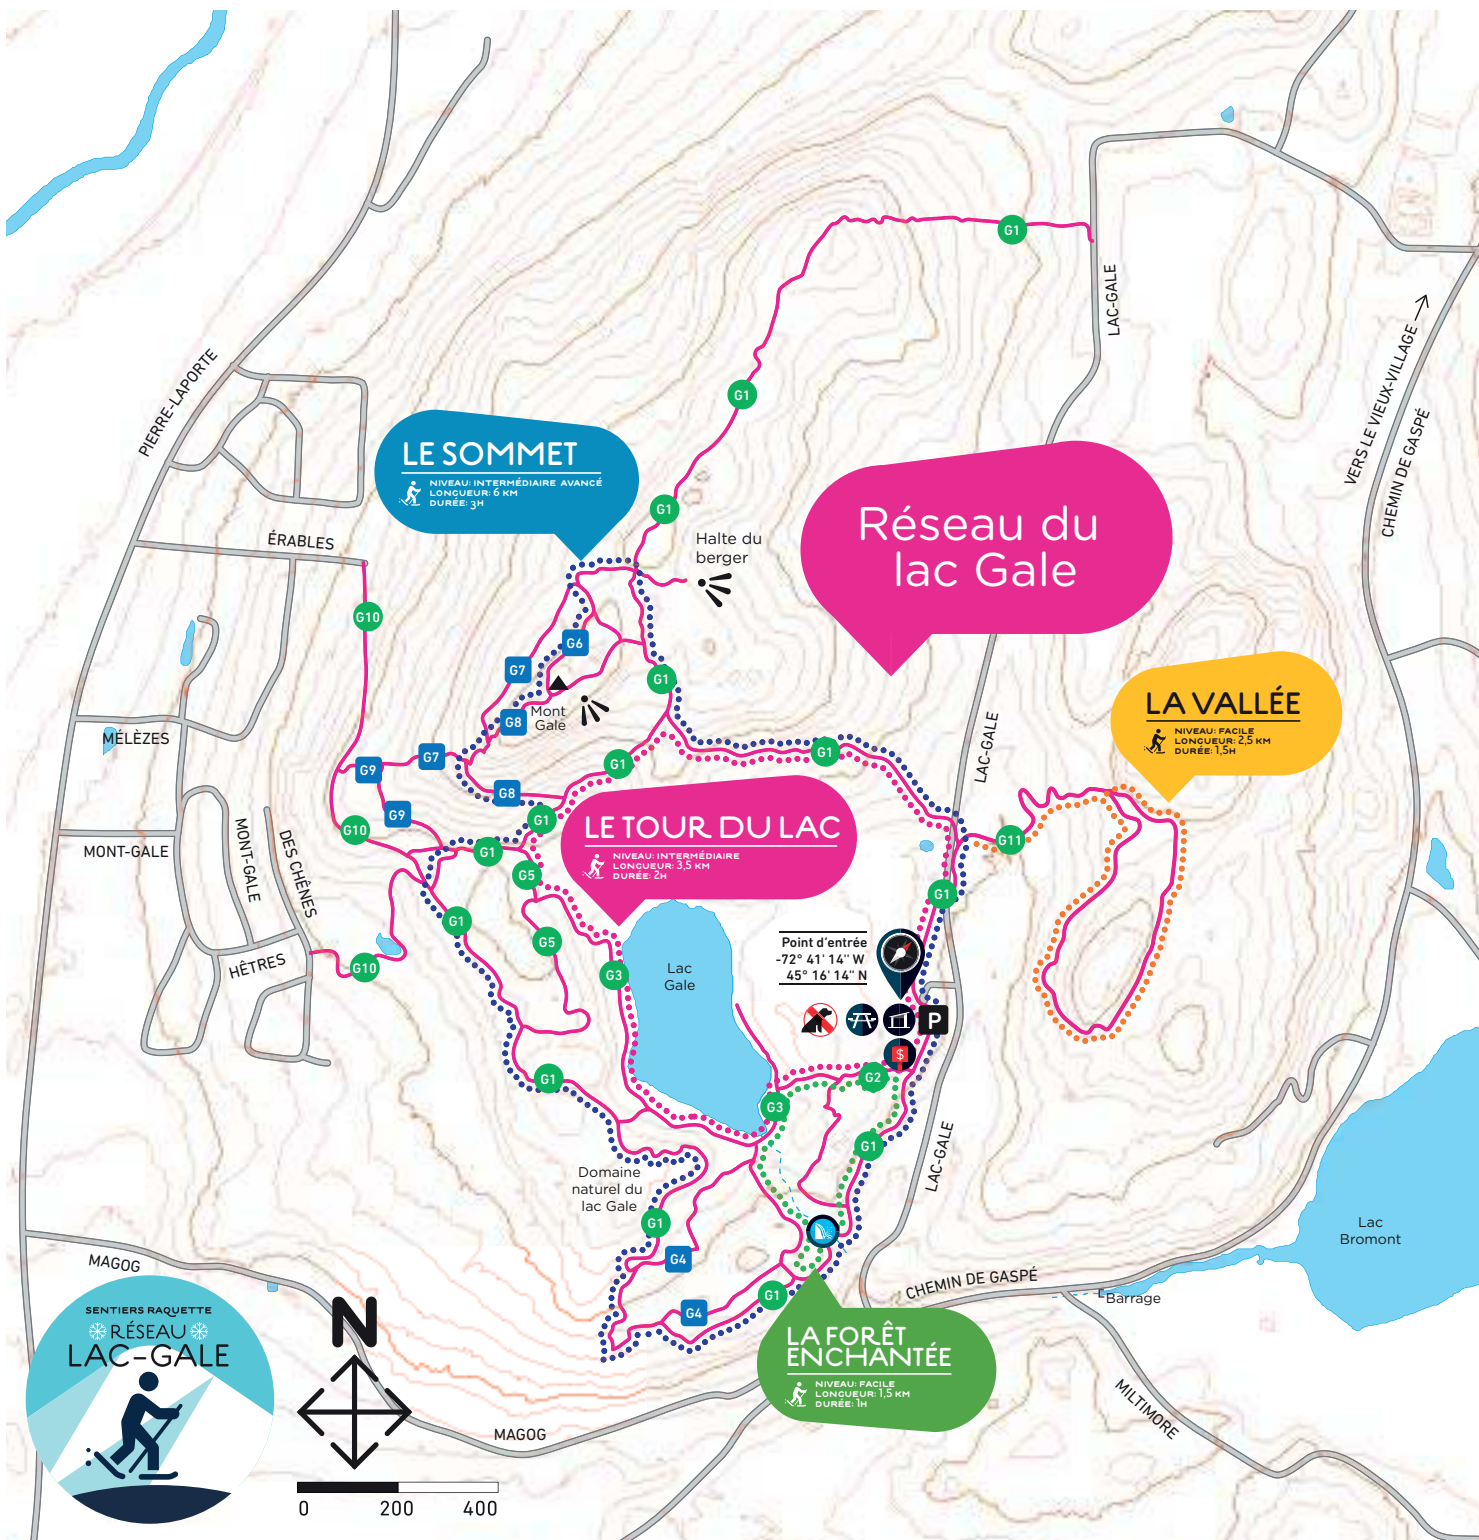

CARTE HIVERNALE des SENTIERS MUNICIPAUX de BROMONT

 Pas de chien dans le réseau du lac Gale

G1	Grillon	   	7,0 km
G2	Grand Pic	 	0,7 km
G3	Grèbe	 	1,3 km
G4	Geai Bleu	 	1,1 km
G5	Gros Bec	 	0,9 km
G6	Grand duc	 	0,8 km
G7	Glouton	 	0,8 km
G8	Grive	 	0,87 km
G9	Grimpereau	 	0,5 km
G10	Grenouille	   	1,4 km
G11	Gélinotte	 	2,5 km

Bromont
PARCS ET SENTIERS