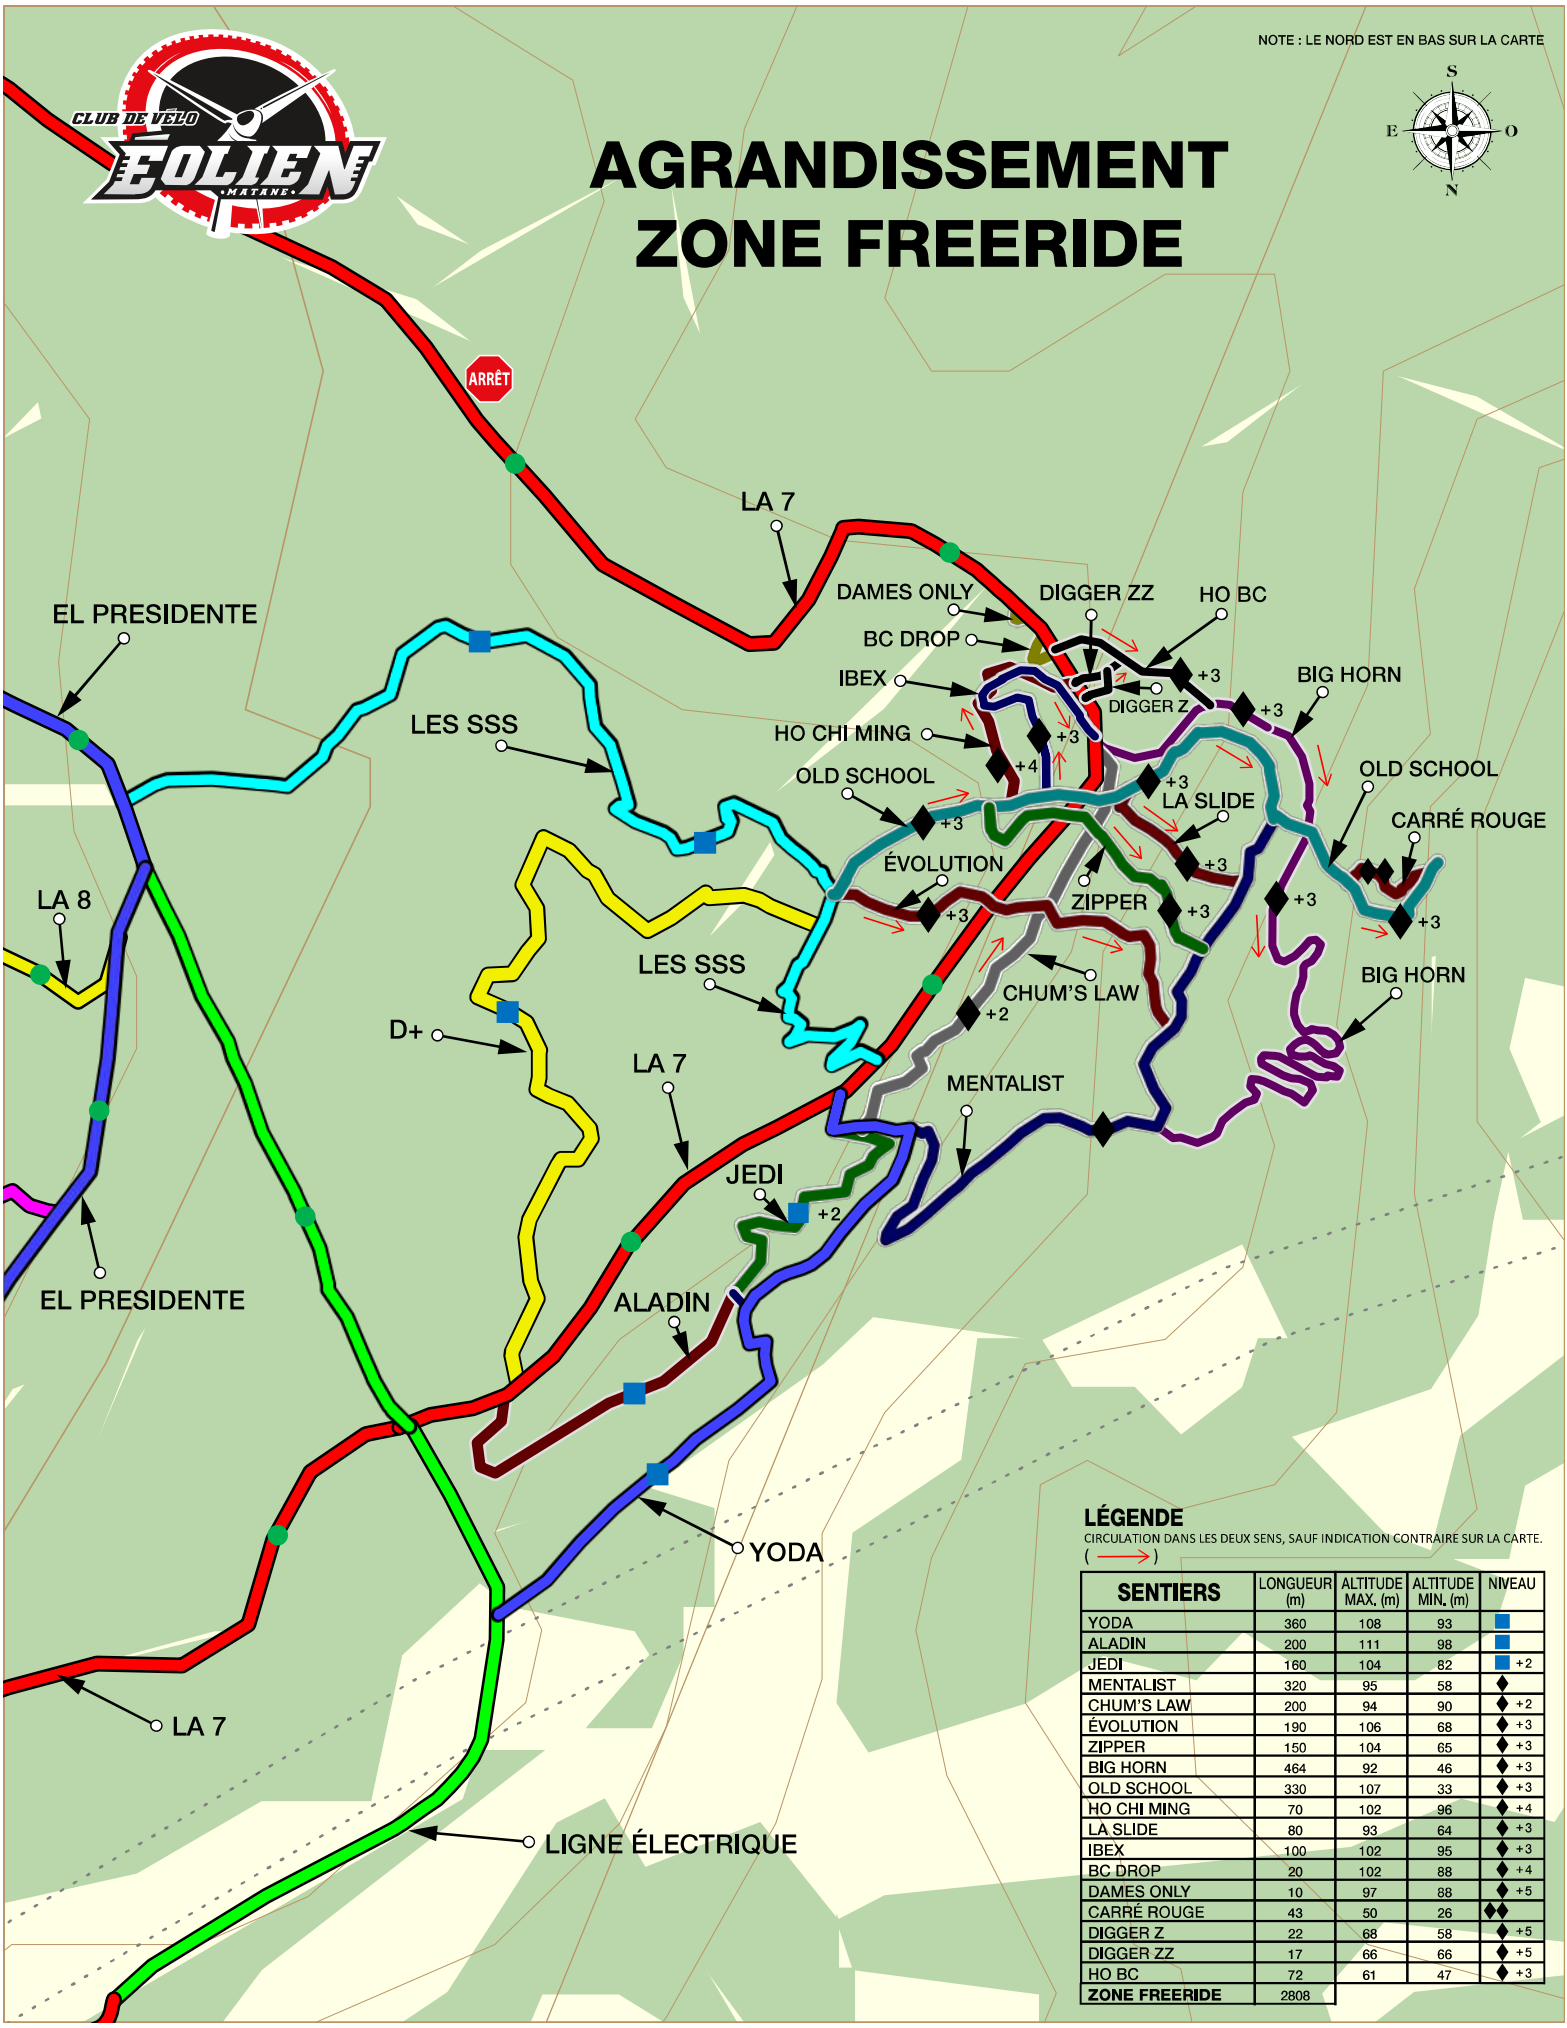

# AGRANDISSEMENT ZONE FREERIDE

### LÉGENDE

CIRCULATION DANS LES DEUX SENS, SAUF INDICATION CONTRAIRE SUR LA CARTE.  
( → )

SENTIERS	LONGUEUR (m)	ALTITUDE MAX. (m)	ALTITUDE MIN. (m)	NIVEAU
YODA	360	108	93	■
ALADIN	200	111	96	■
JEDI	160	104	82	■ +2
MENTALIST	320	95	58	◆
CHUM'S LAW	200	94	90	◆ +2
ÉVOLUTION	190	106	68	◆ +3
ZIPPER	150	104	65	◆ +3
BIG HORN	464	92	46	◆ +3
OLD SCHOOL	330	107	33	◆ +3
HO CHI MING	70	102	96	◆ +4
LA SLIDE	80	93	64	◆ +3
IBEX	100	102	95	◆ +3
BC DROP	20	102	88	◆ +4
DAMES ONLY	10	97	88	◆ +5
CARRÉ ROUGE	43	50	26	◆◆
DIGGER Z	22	68	58	◆ +5
DIGGER ZZ	17	66	66	◆ +5
HO BC	72	61	47	◆ +3
<b>ZONE FREERIDE</b>	<b>2808</b>			