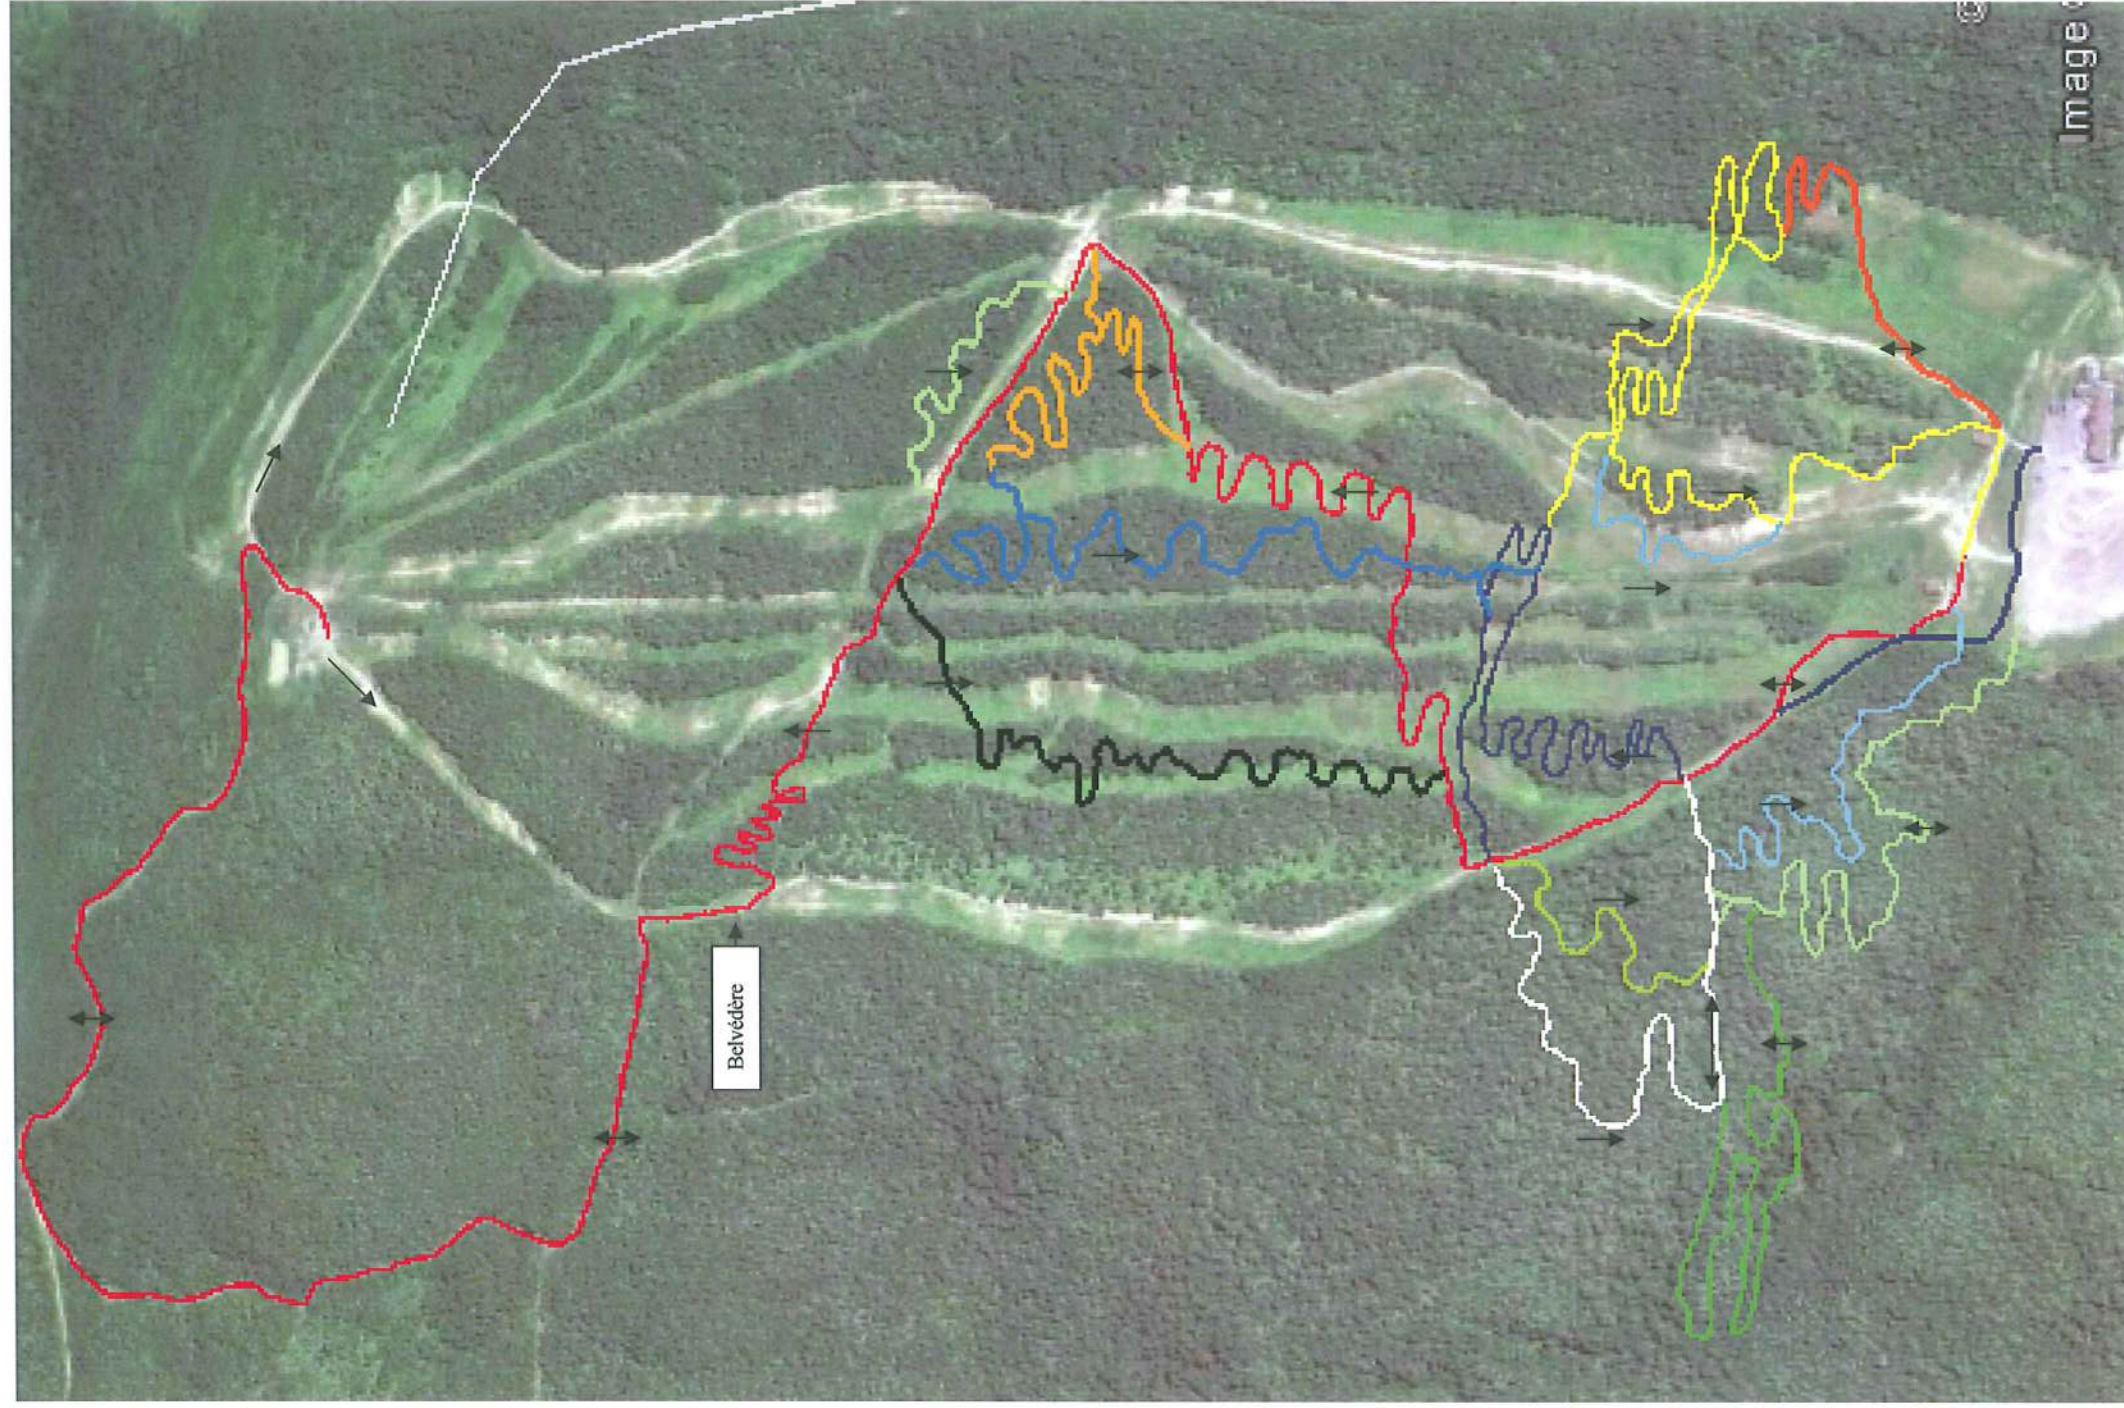

**SENTIERS VÉLO DE MONTAGNE
STATION DE SKI BECHERVAISE GASPÉ
ÉTÉ 2013 (mise à jour 10 septembre 2013)**

La montée en rouge : 3,4 km

Image ©