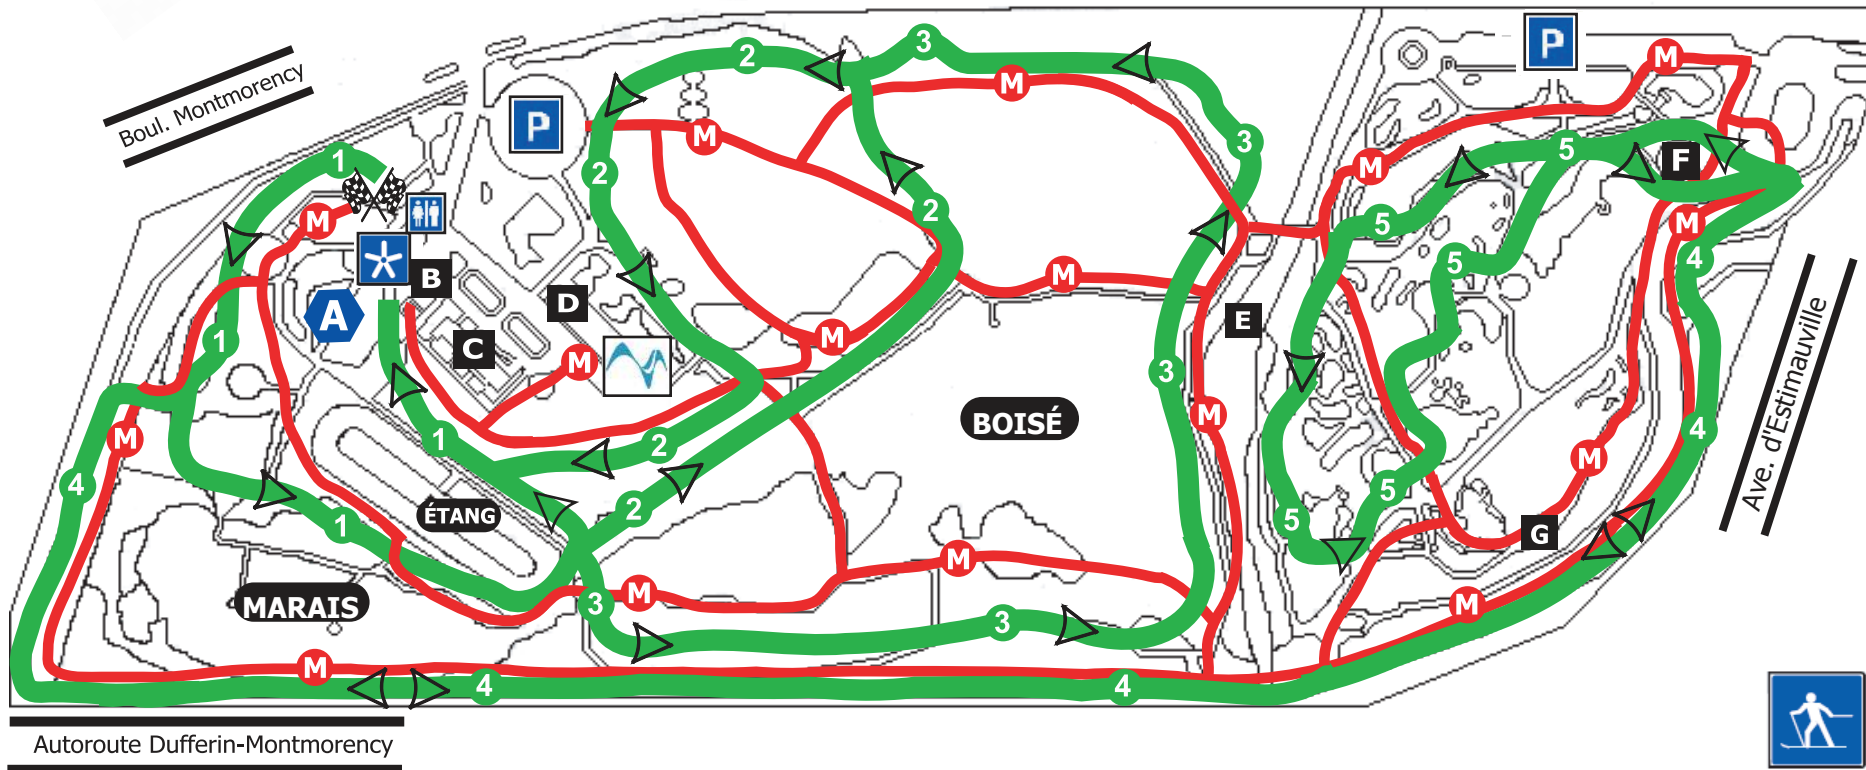

Domaine de Maizerets PLAN D'HIVER

secteur MAIZERETS

secteur ARBORETUM

LÉGENDE

- FACILE
-  Piste de ski de fond
-  Sentier de marche, raquette & fatbike
-  Départ
-  ACCUEIL
-  Toilettes
-  Stationnement
-  Anneau de glace (patinoire)
-  Chapelle
-  Château
-  Grange
-  Ruisseau du Moulin
-  Pavillon Edmond-Gagnon
-  Tour d'observation
-  Expérience Maneige (initiation au ski alpin)

Autoroute Dufferin-Montmorency

Ave. d'Estimauville

100 m

Information

(418) 666-3331 poste 116
www.domainemaizerets.com

● Maizerets 4,5 km
● Piste cyclable 2,5 km

Aller - Retour

- 1 0,6 km
- 2 1,5 km
- 3 2,0 km
- 4 3,0 km
- 5 4,0 km