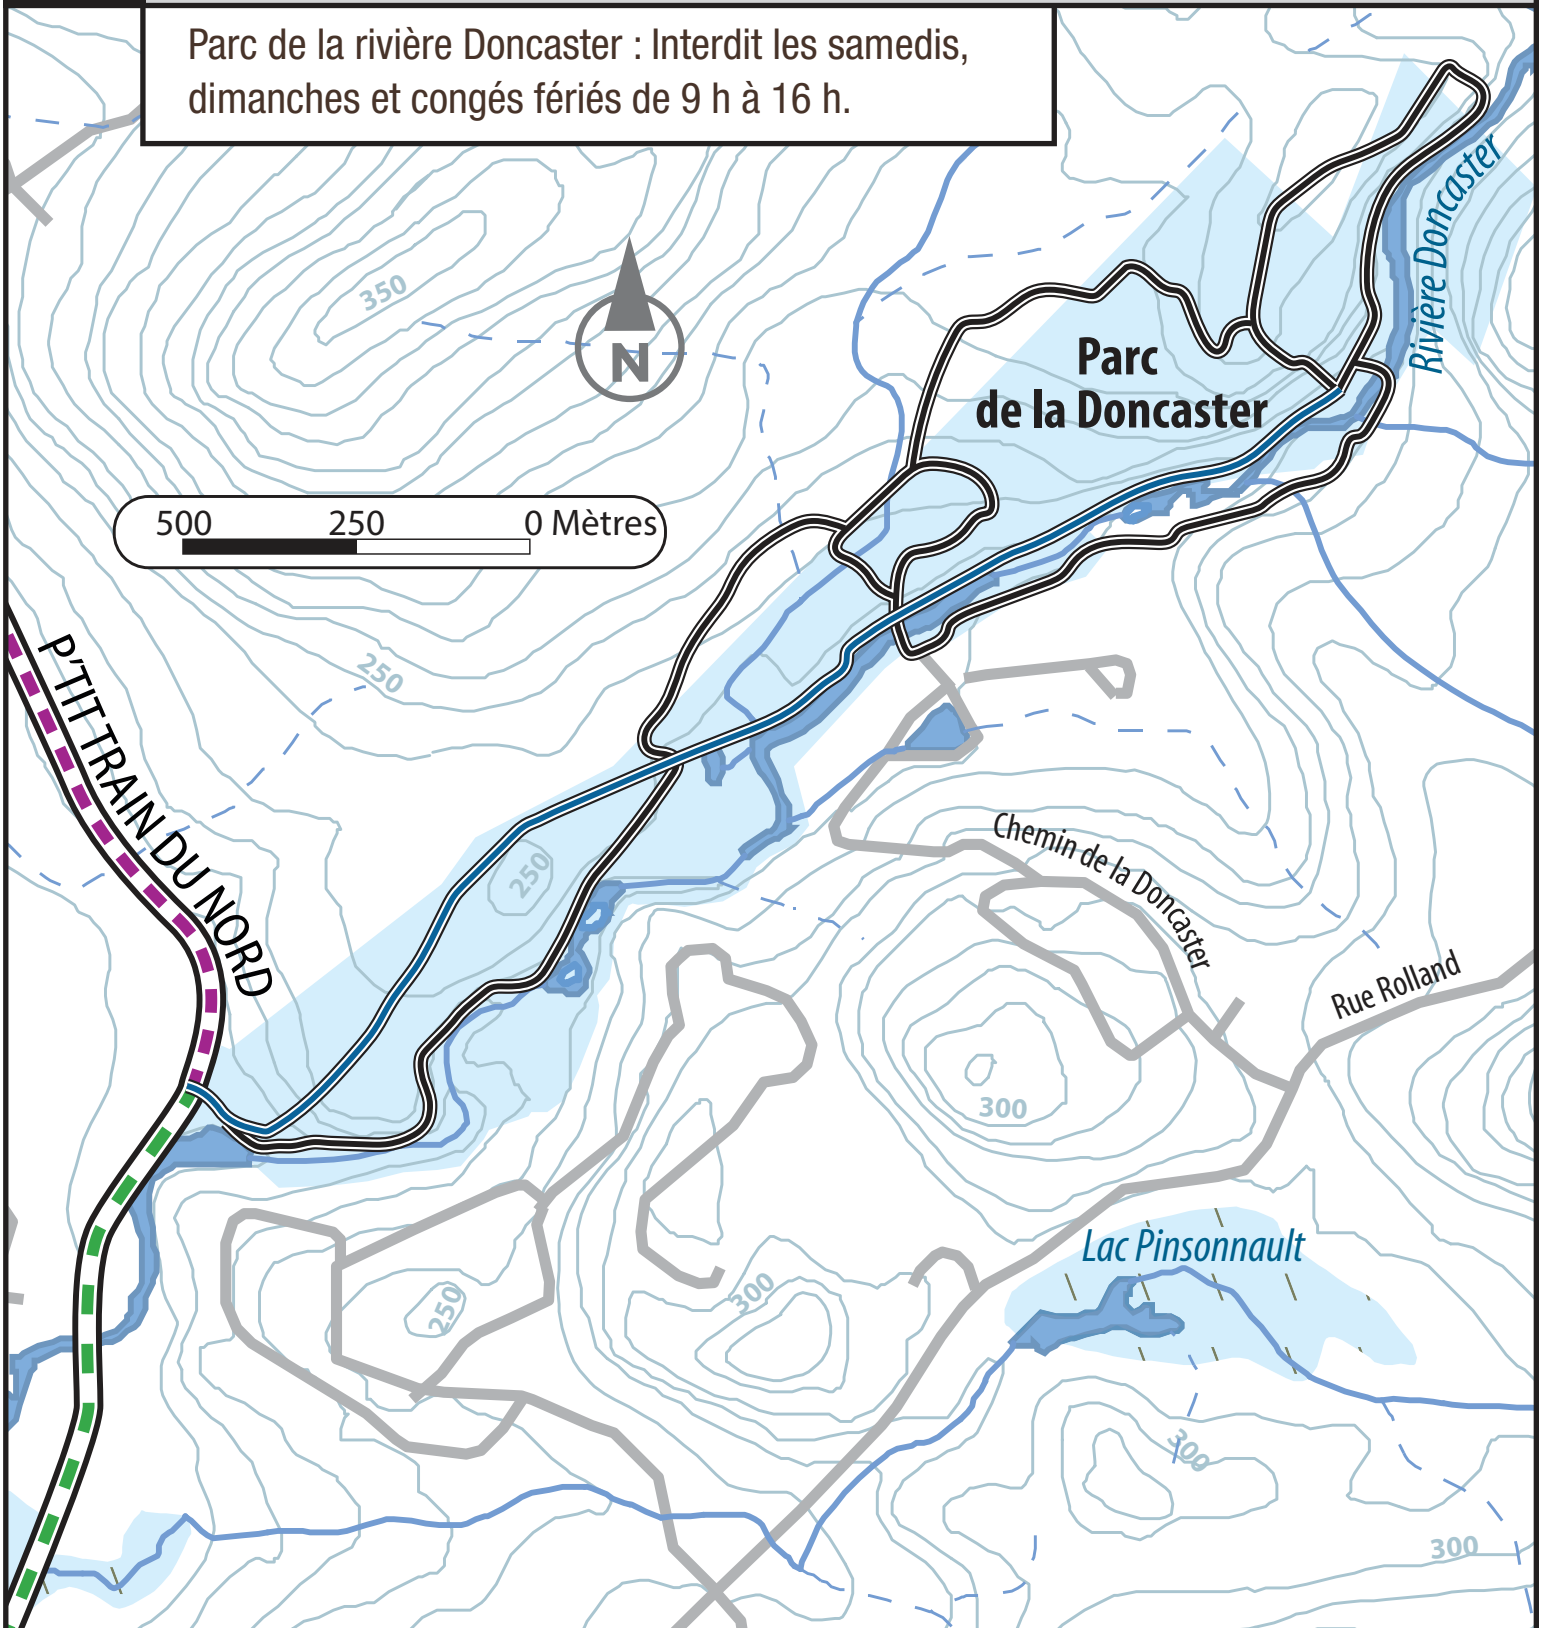

1

Boucle de la Doncaster

Parc de la rivière Doncaster : Interdit les samedis, dimanches et congés fériés de 9 h à 16 h.

2

Boucle du Golf de la Vallée

3

Boucle de la Rolland et Vieux Poteaux