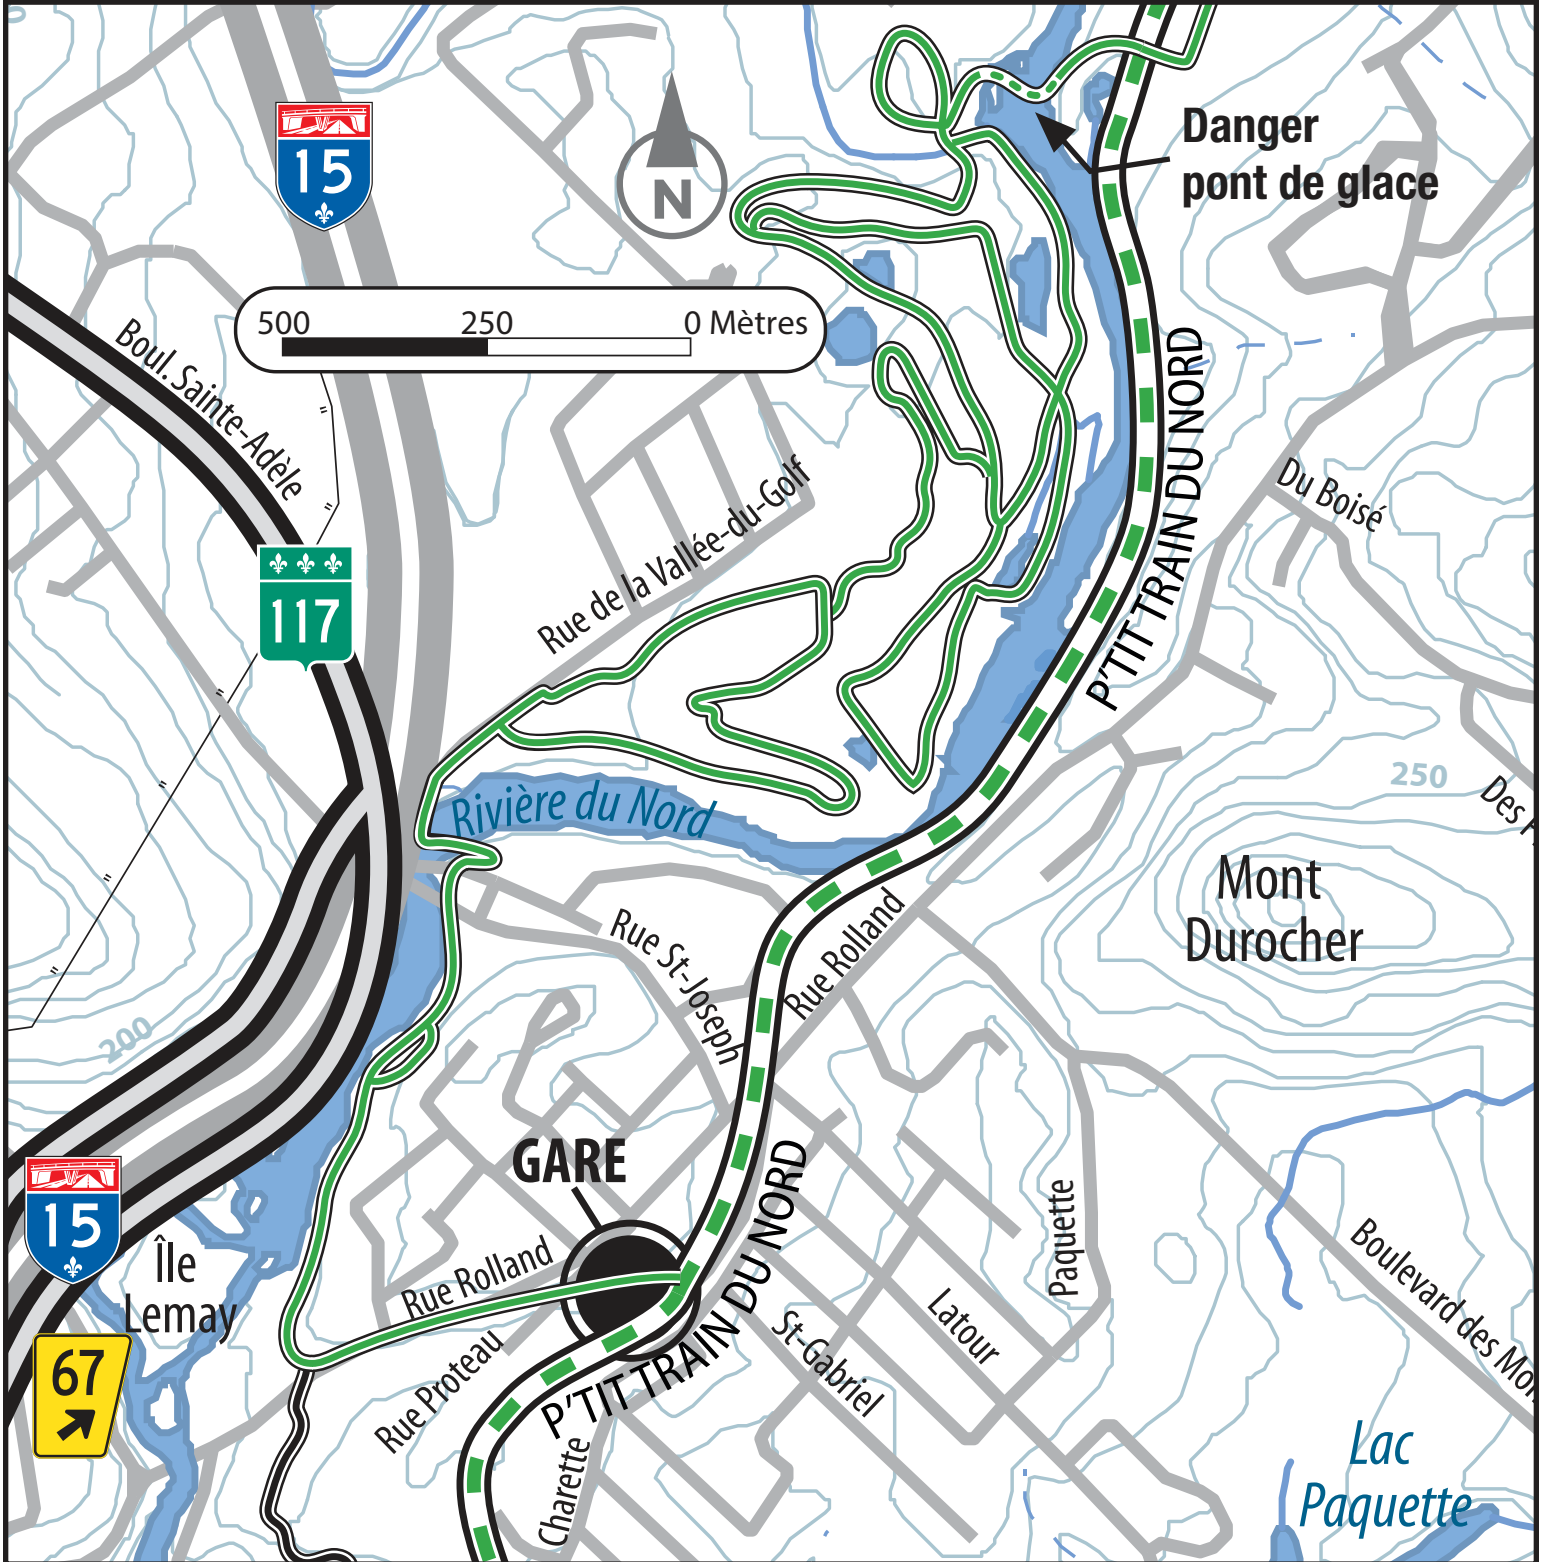

1

Boucle de la Doncaster

Parc de la rivière Doncaster : Interdit les samedis, dimanches et congés fériés de 9 h à 16 h.

2

Boucle du Golf de la Vallée

3

Boucle de la Rolland et Vieux Poteaux