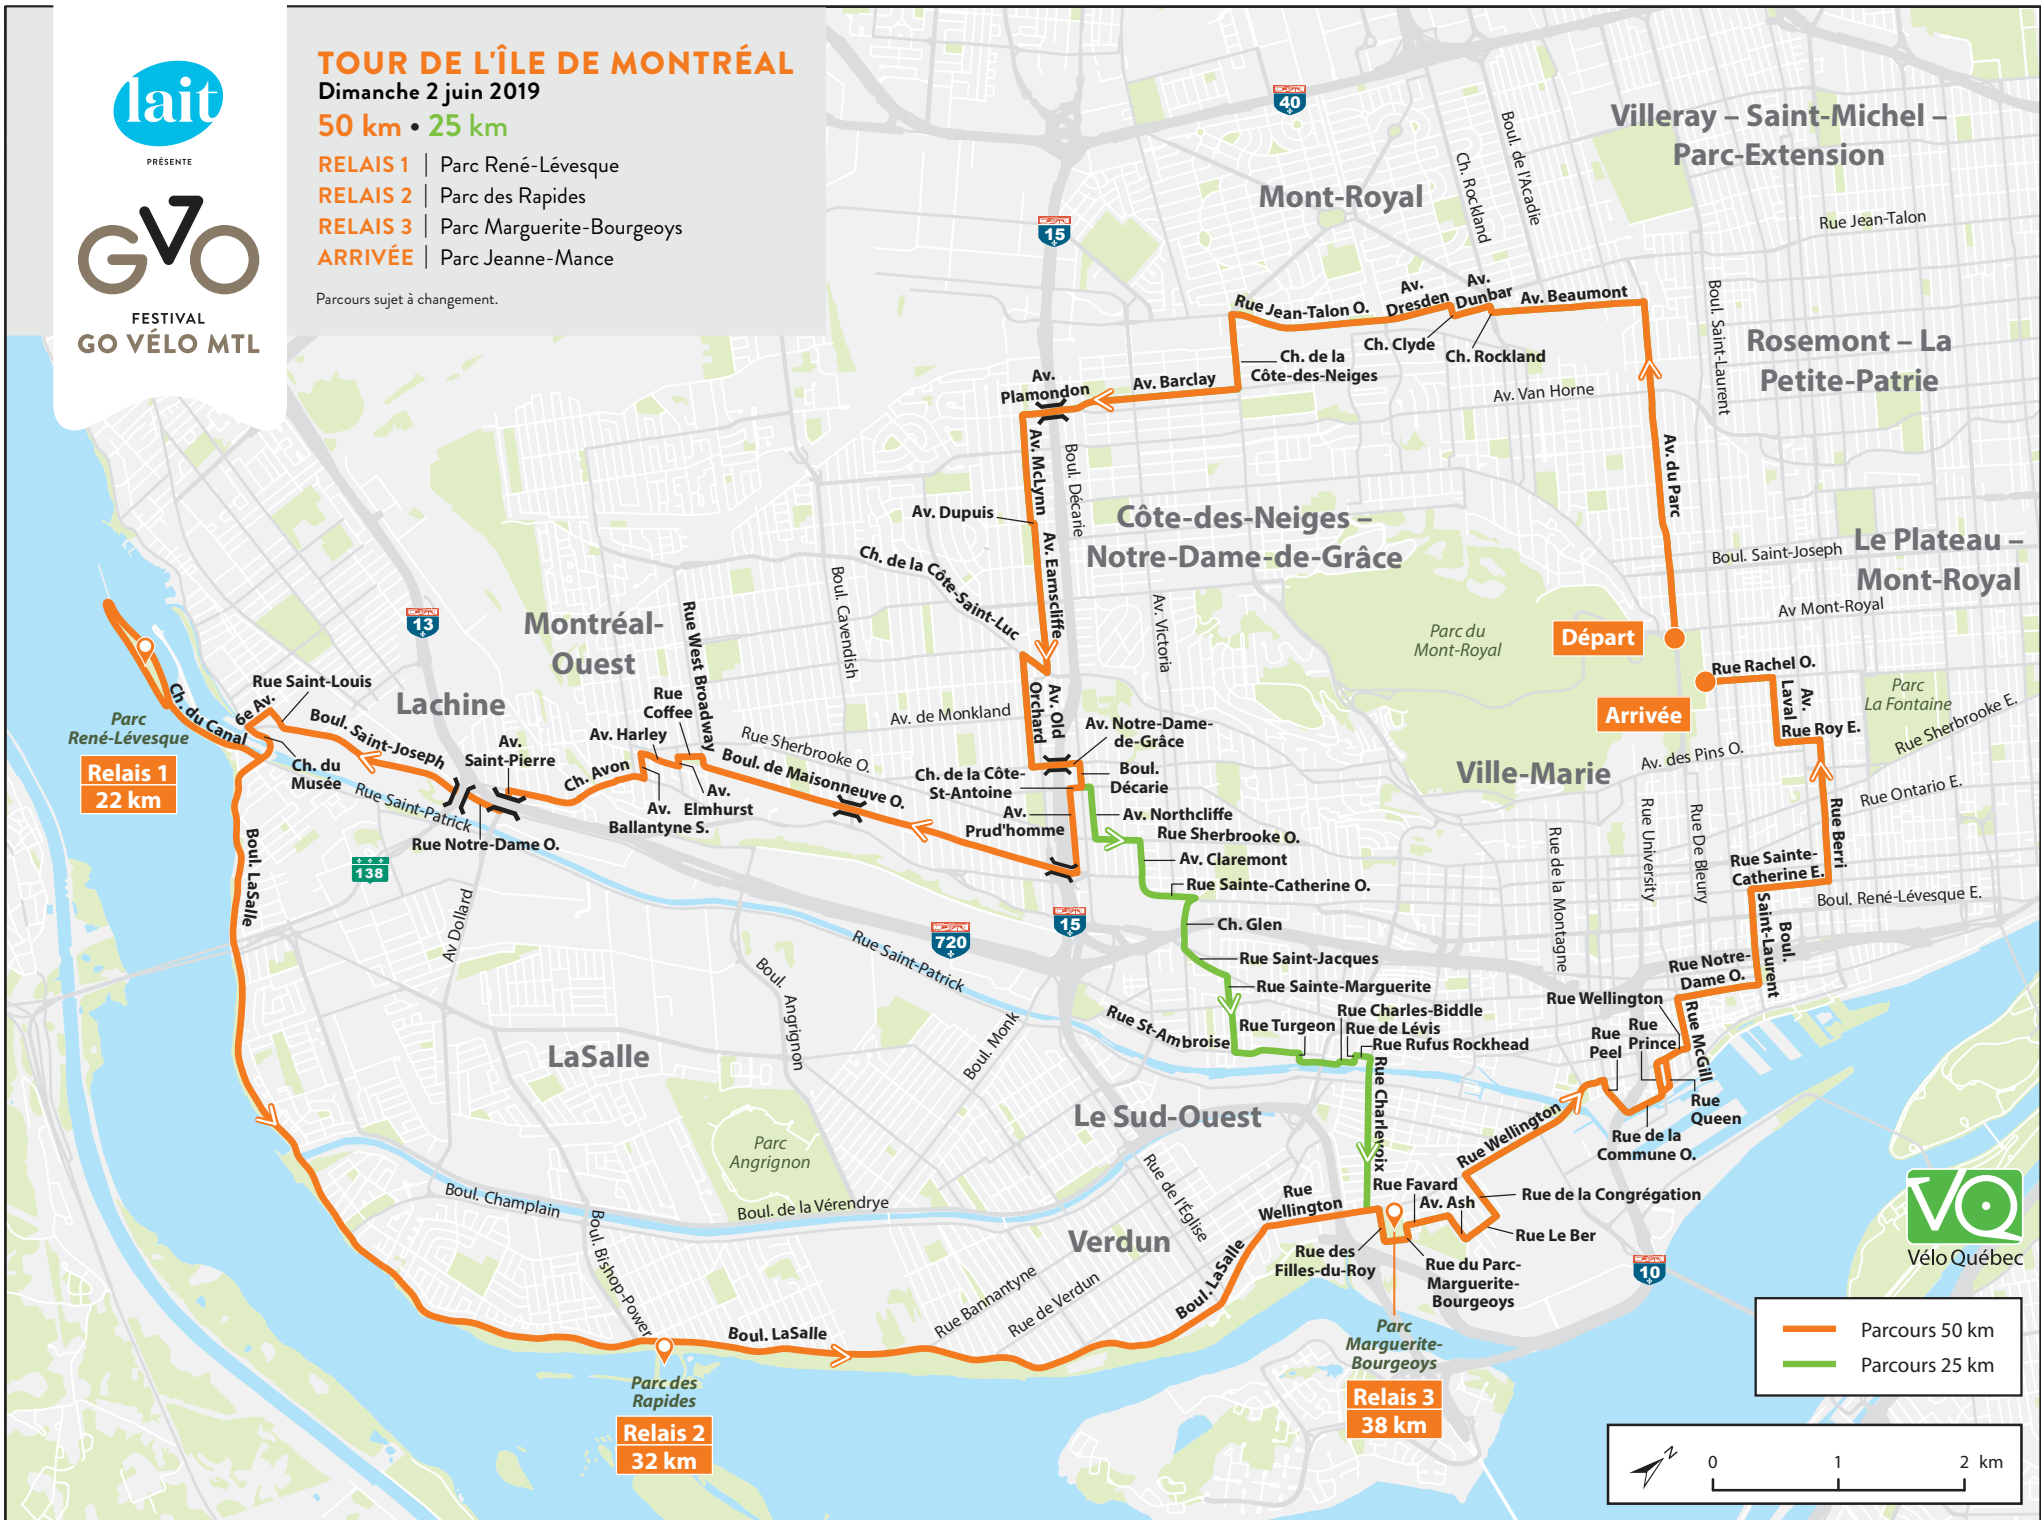

# TOUR DE L'ÎLE DE MONTRÉAL

Dimanche 2 juin 2019

50 km • 25 km

RELAIS 1 | Parc René-Lévesque

RELAIS 2 | Parc des Rapides

RELAIS 3 | Parc Marguerite-Bourgeoys

ARRIVÉE | Parc Jeanne-Mance

Parcours sujet à changement.