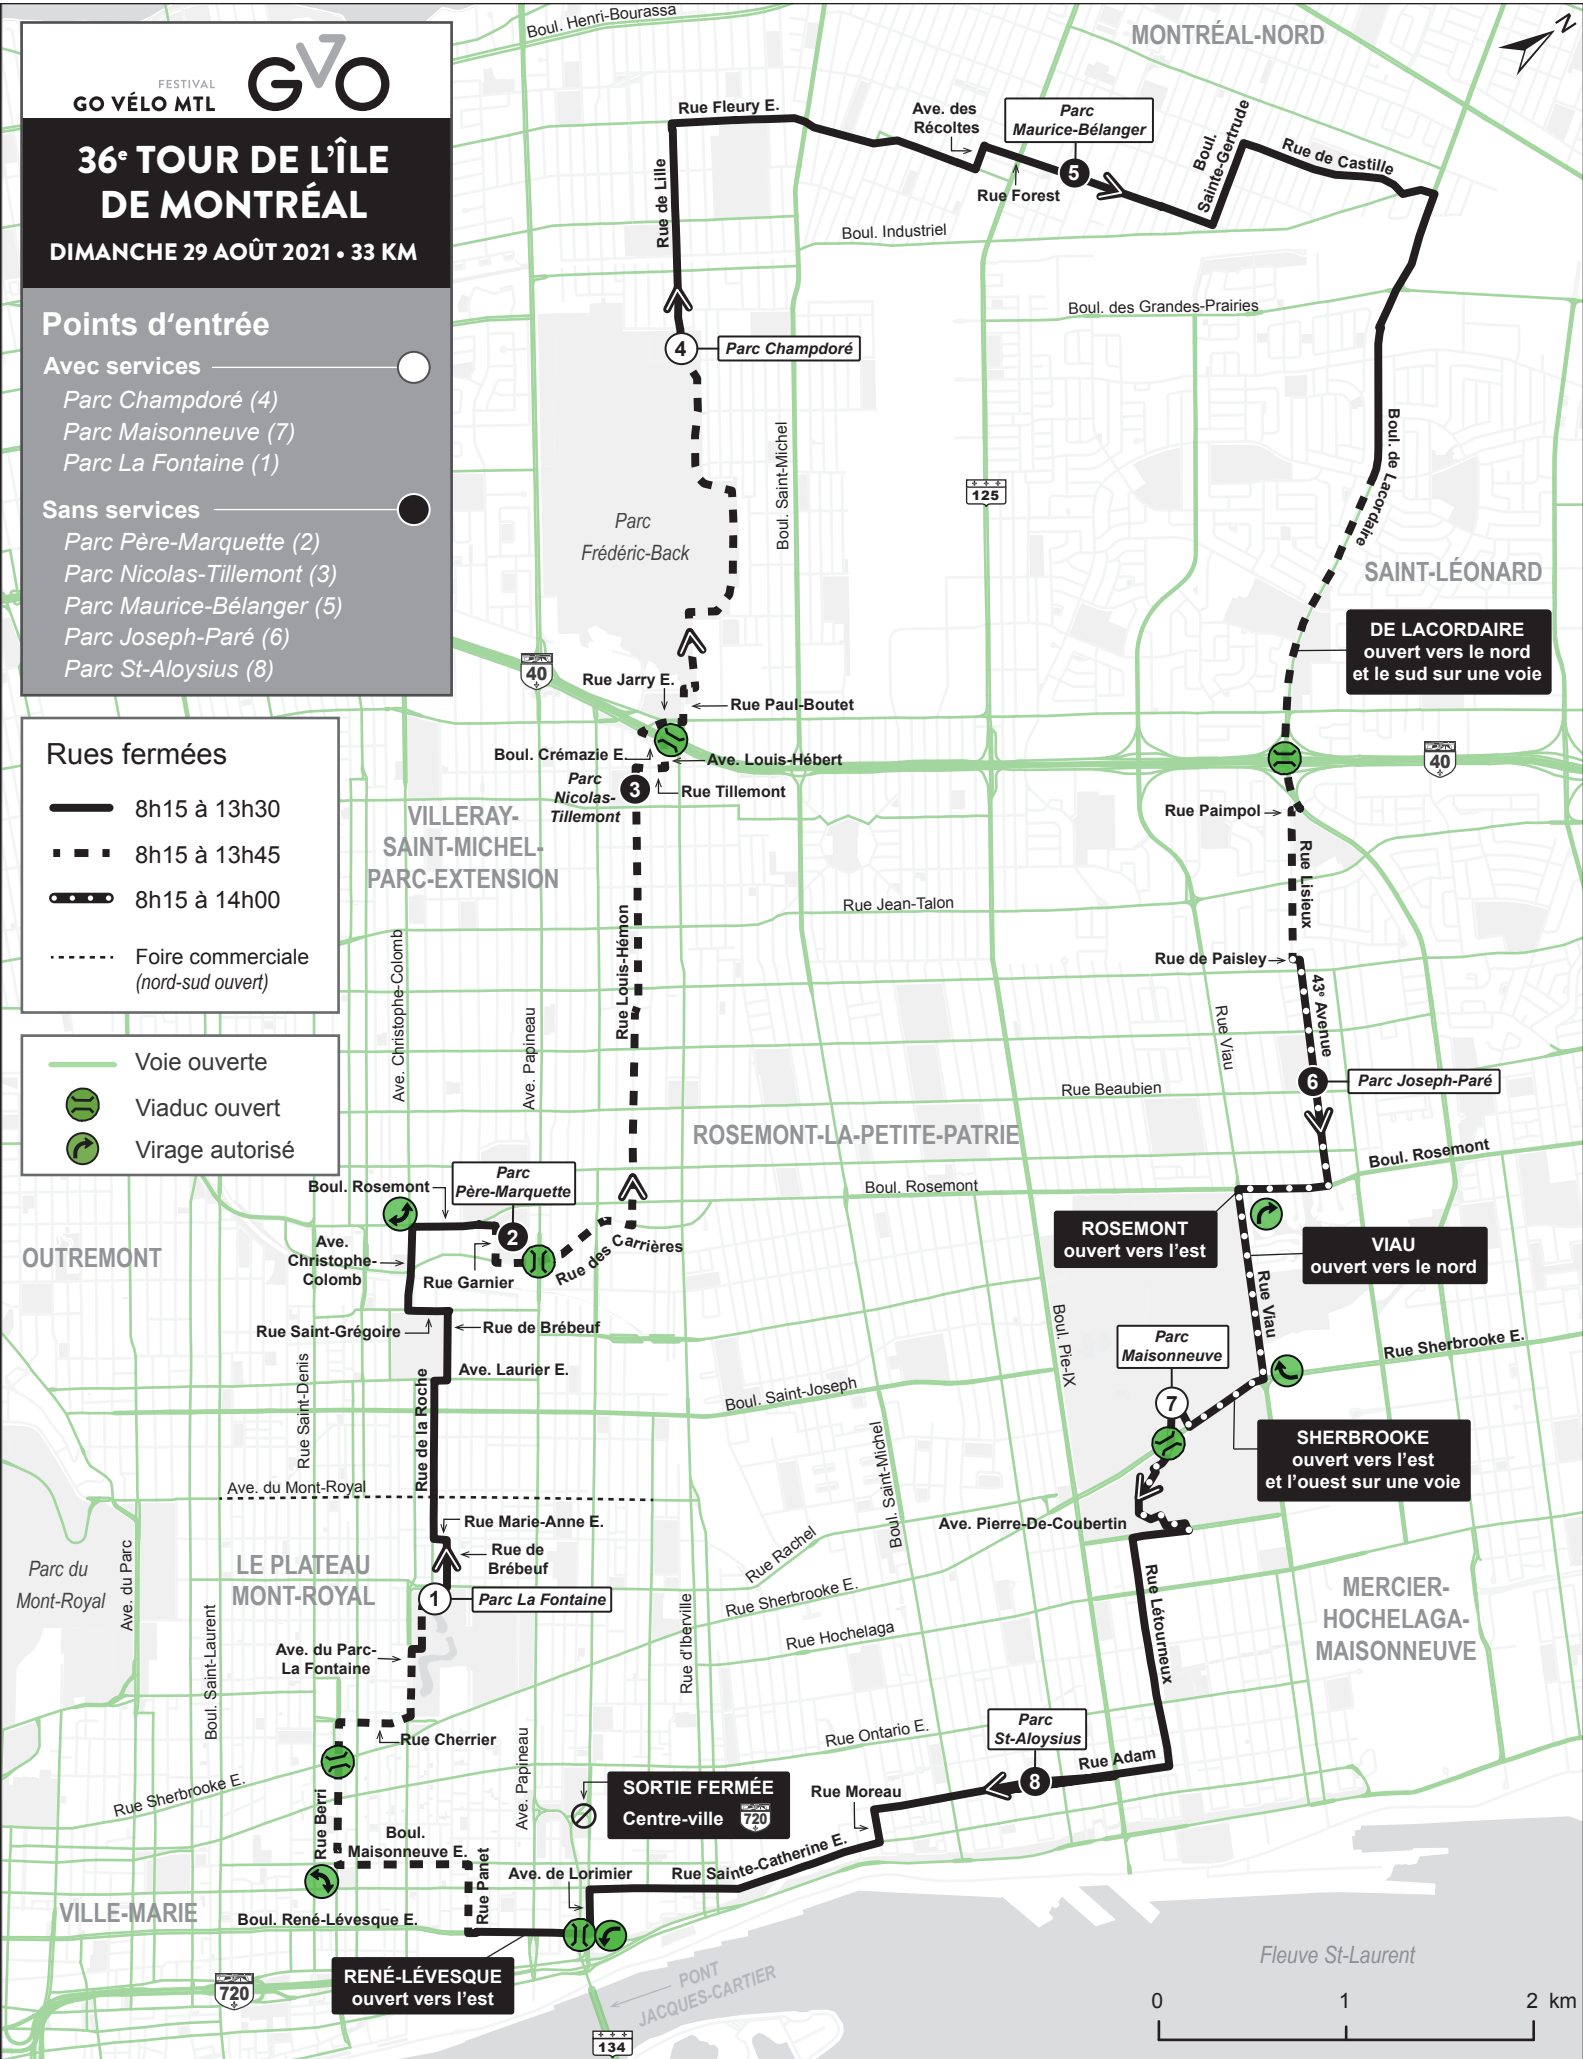

36^e TOUR DE L'ÎLE DE MONTRÉAL

DIMANCHE 29 AOÛT 2021 • 33 KM

Points d'entrée

Avec services

- Parc Champdoré (4)
- Parc Maisonneuve (7)
- Parc La Fontaine (1)

Sans services

- Parc Père-Marquette (2)
- Parc Nicolas-Tillemont (3)
- Parc Maurice-Bélanger (5)
- Parc Joseph-Paré (6)
- Parc St-Aloysius (8)

Rues fermées

— 8h15 à 13h30

- - - 8h15 à 13h45

●●● 8h15 à 14h00

..... Foire commerciale (nord-sud ouvert)

— Voie ouverte

⊕ Viaduc ouvert

⊕ Virage autorisé

DE LACORDAIRE
ouvert vers le nord
et le sud sur une voie

ROSEMONT
ouvert vers l'est

VIAU
ouvert vers le nord

SHERBROOKE
ouvert vers l'est
et l'ouest sur une voie

SORTIE FERMÉE
Centre-ville

RENÉ-LÉVESQUE
ouvert vers l'est