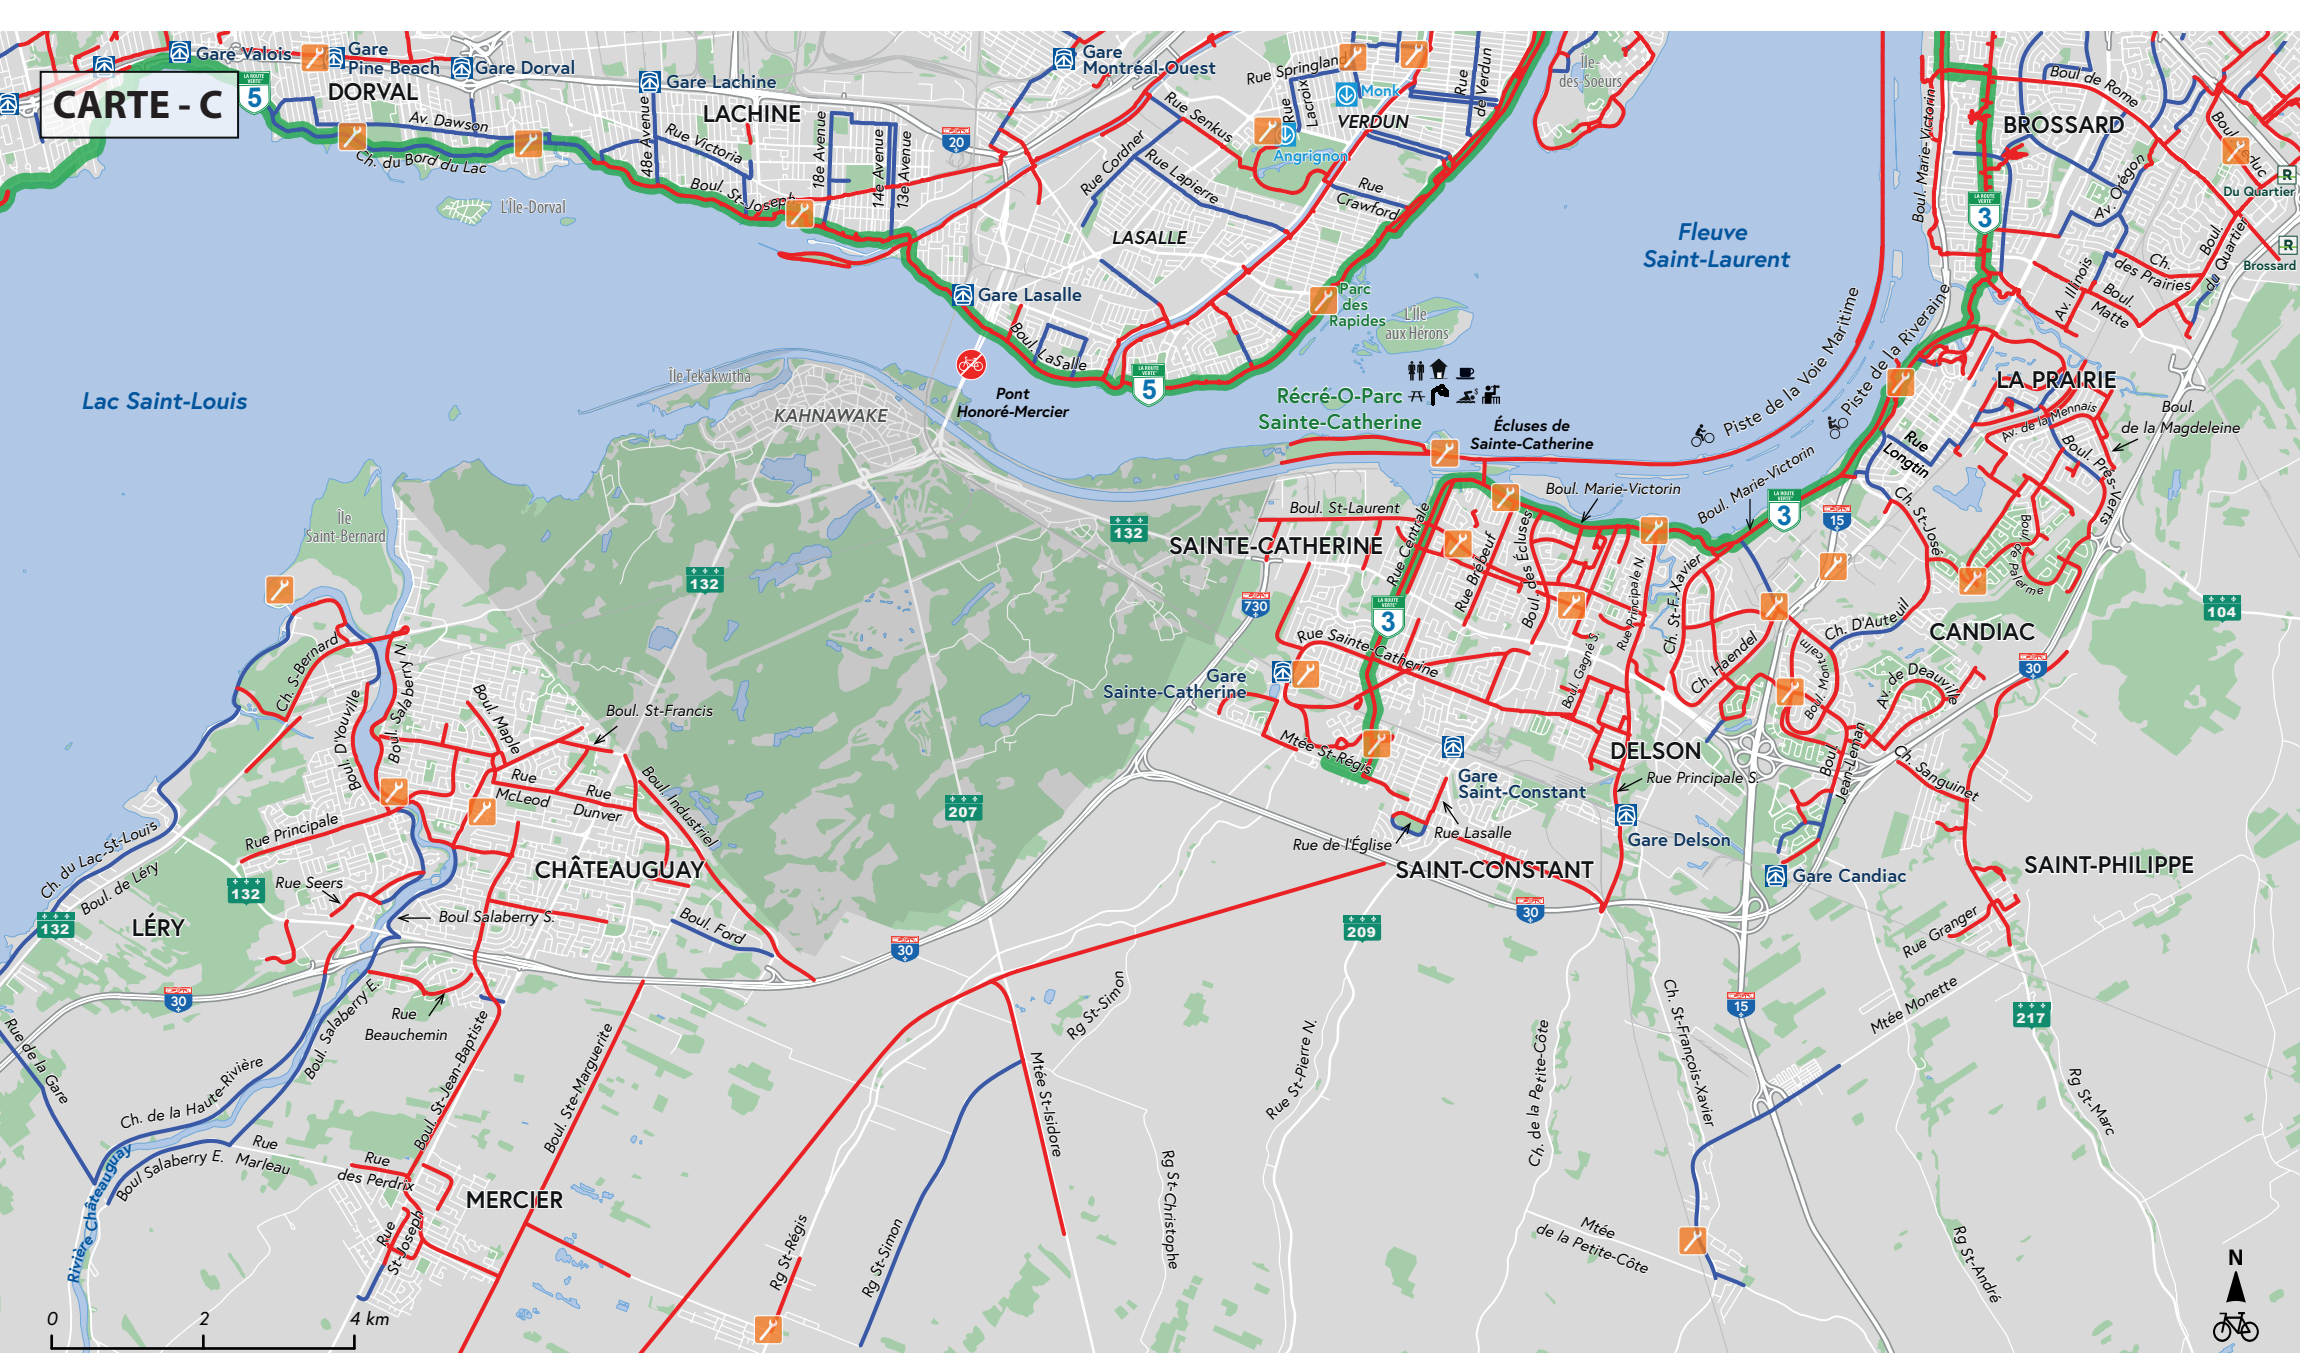

COMMUNAUTÉ MÉTROPOLITAINE DE MONTRÉAL

1. **Attraites touristiques Tourist attractions**
1. 1 Basilique Notre-Dame/Notre-Dame Basilica
  2. 2 Hôtel de ville de Montréal/Montréal City Hall
  3. 3 Centre des sciences/Science Centre
  4. 4 Tour de l'Horloge/Clock Tower
  5. 5 Musée Pointe-à-Callière/Pointe-à-Callière Museum
  6. 6 Biosphère/Biosphere
  7. 7 Place des Festivals
  8. 8 Musée d'art contemporain/Contemporary Art Museum
  9. 9 Musée des beaux-arts/Museum of Fine Arts