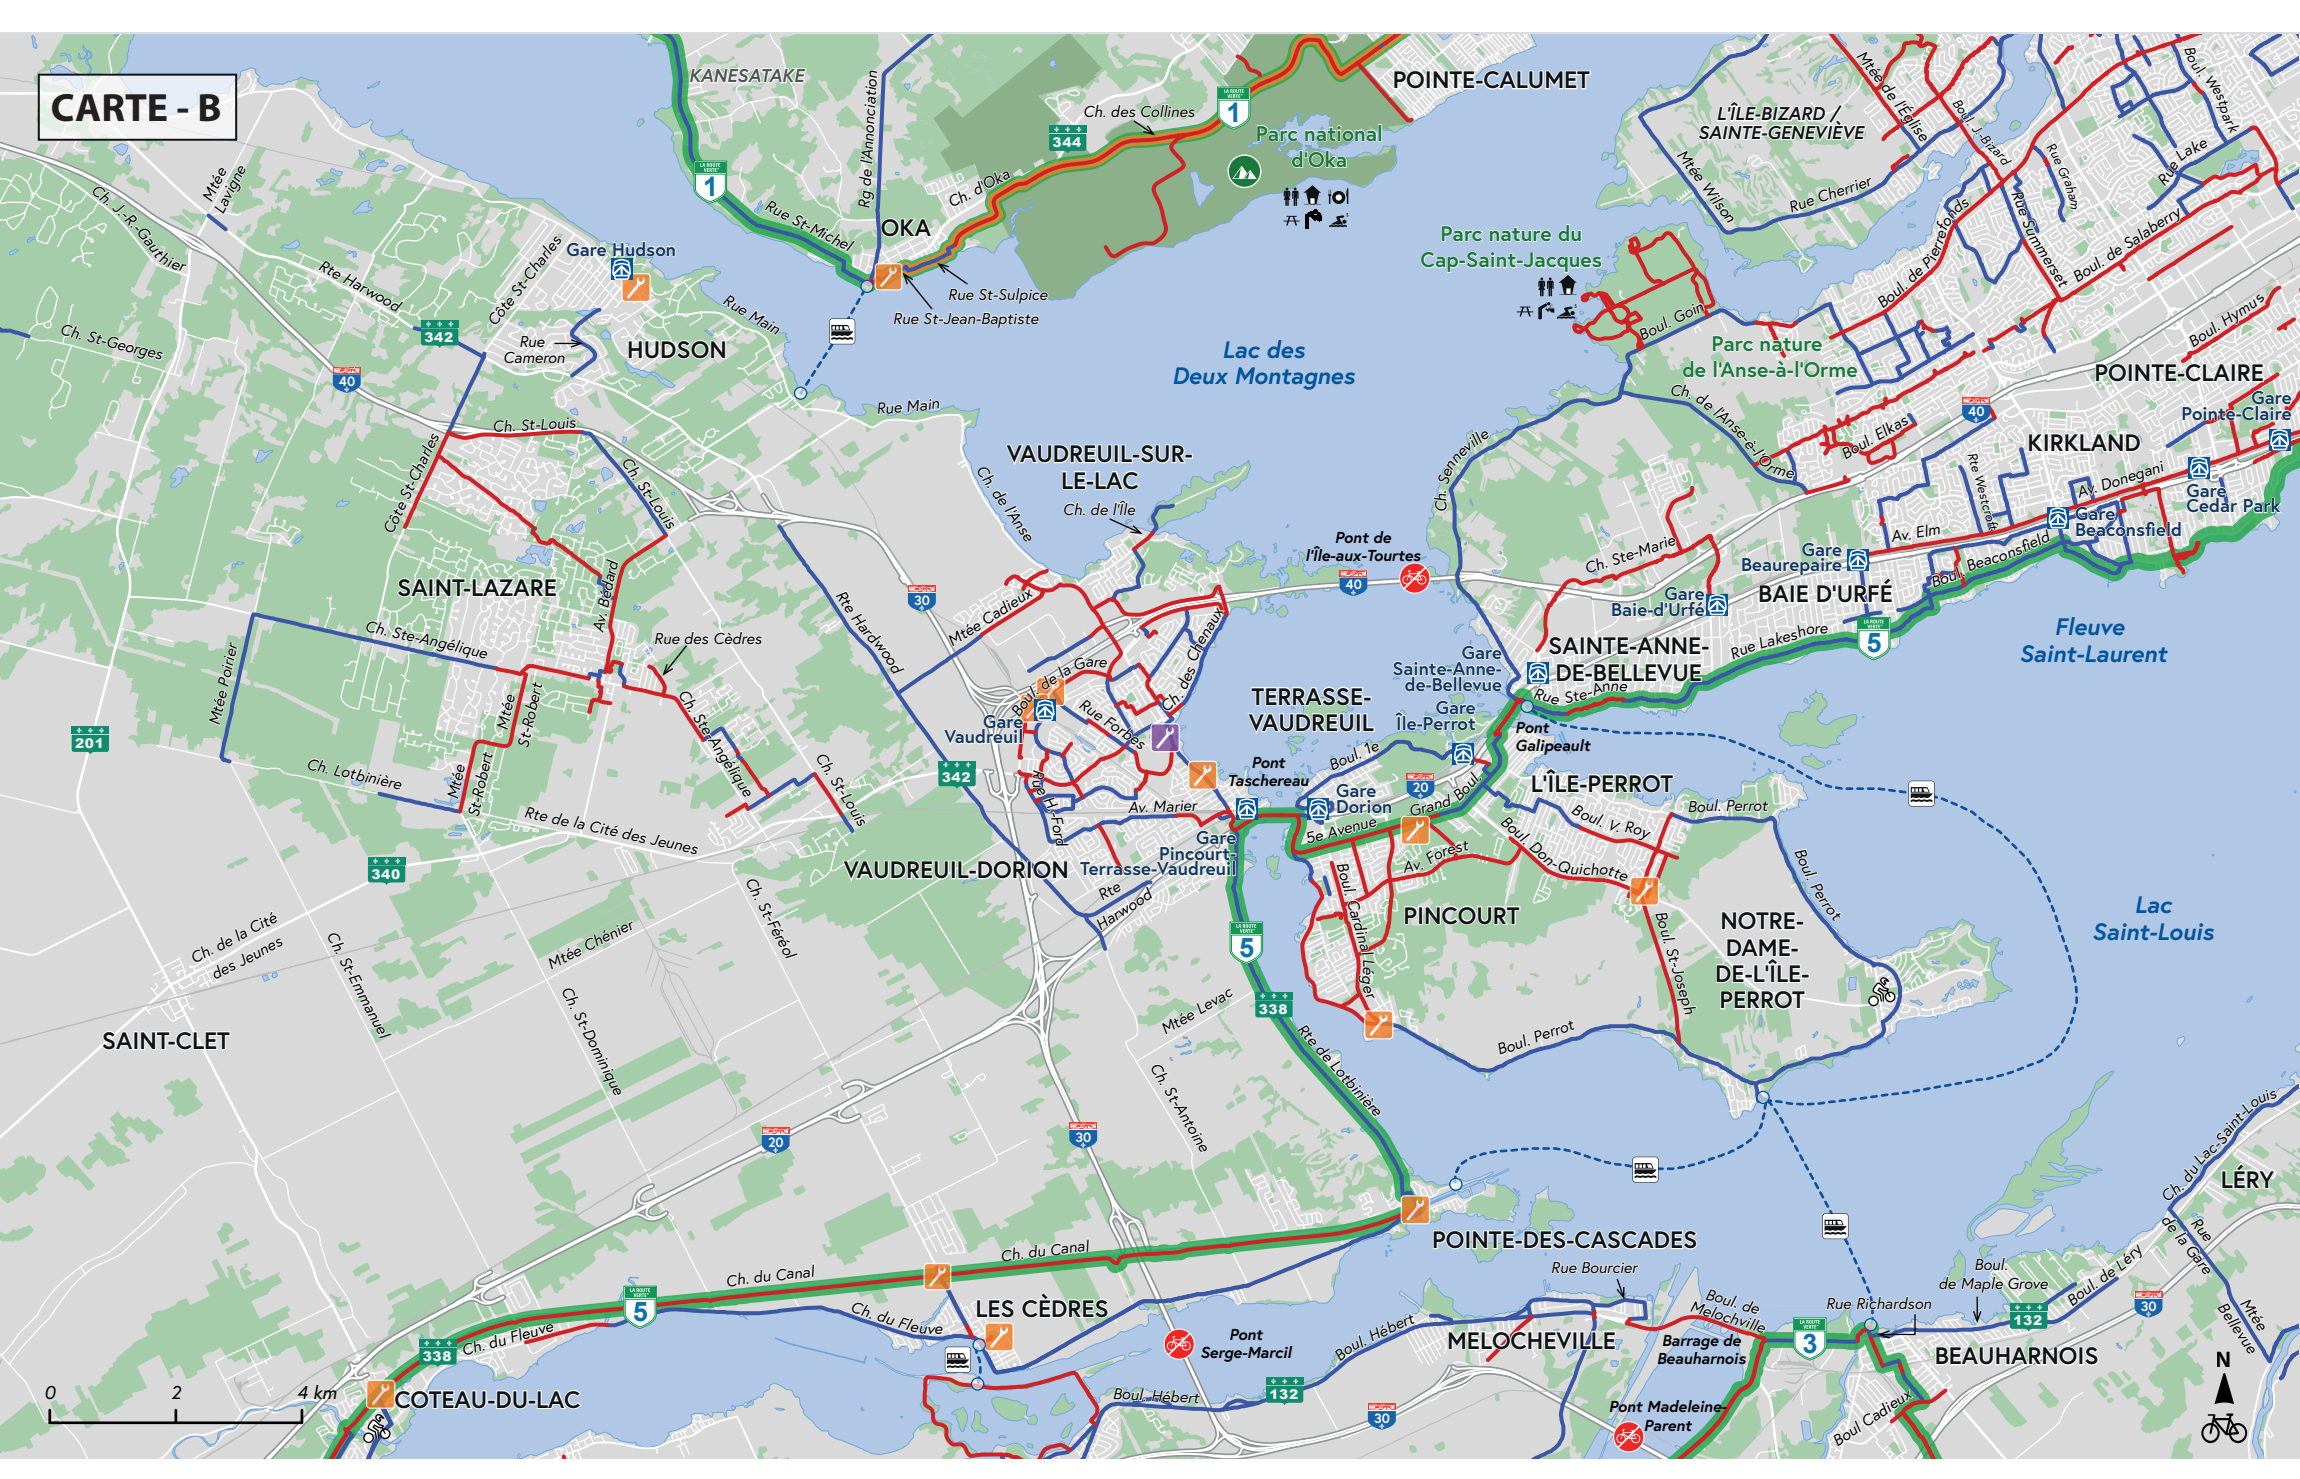

COMMUNAUTÉ MÉTROPOLITAINE DE MONTRÉAL

1. **Attraites touristiques Tourist attractions**
1. 1 Basilique Notre-Dame/Notre-Dame Basilica
  2. 2 Hôtel de ville de Montréal/Montréal City Hall
  3. 3 Centre des sciences/Science Centre
  4. 4 Tour de l'Horloge/Clock Tower
  5. 5 Musée Pointe-à-Callière/Pointe-à-Callière Museum
  6. 6 Biosphère/Biosphere
  7. 7 Place des Festivals
  8. 8 Musée d'art contemporain/Contemporary Art Museum
  9. 9 Musée des beaux-arts/Museum of Fine Arts