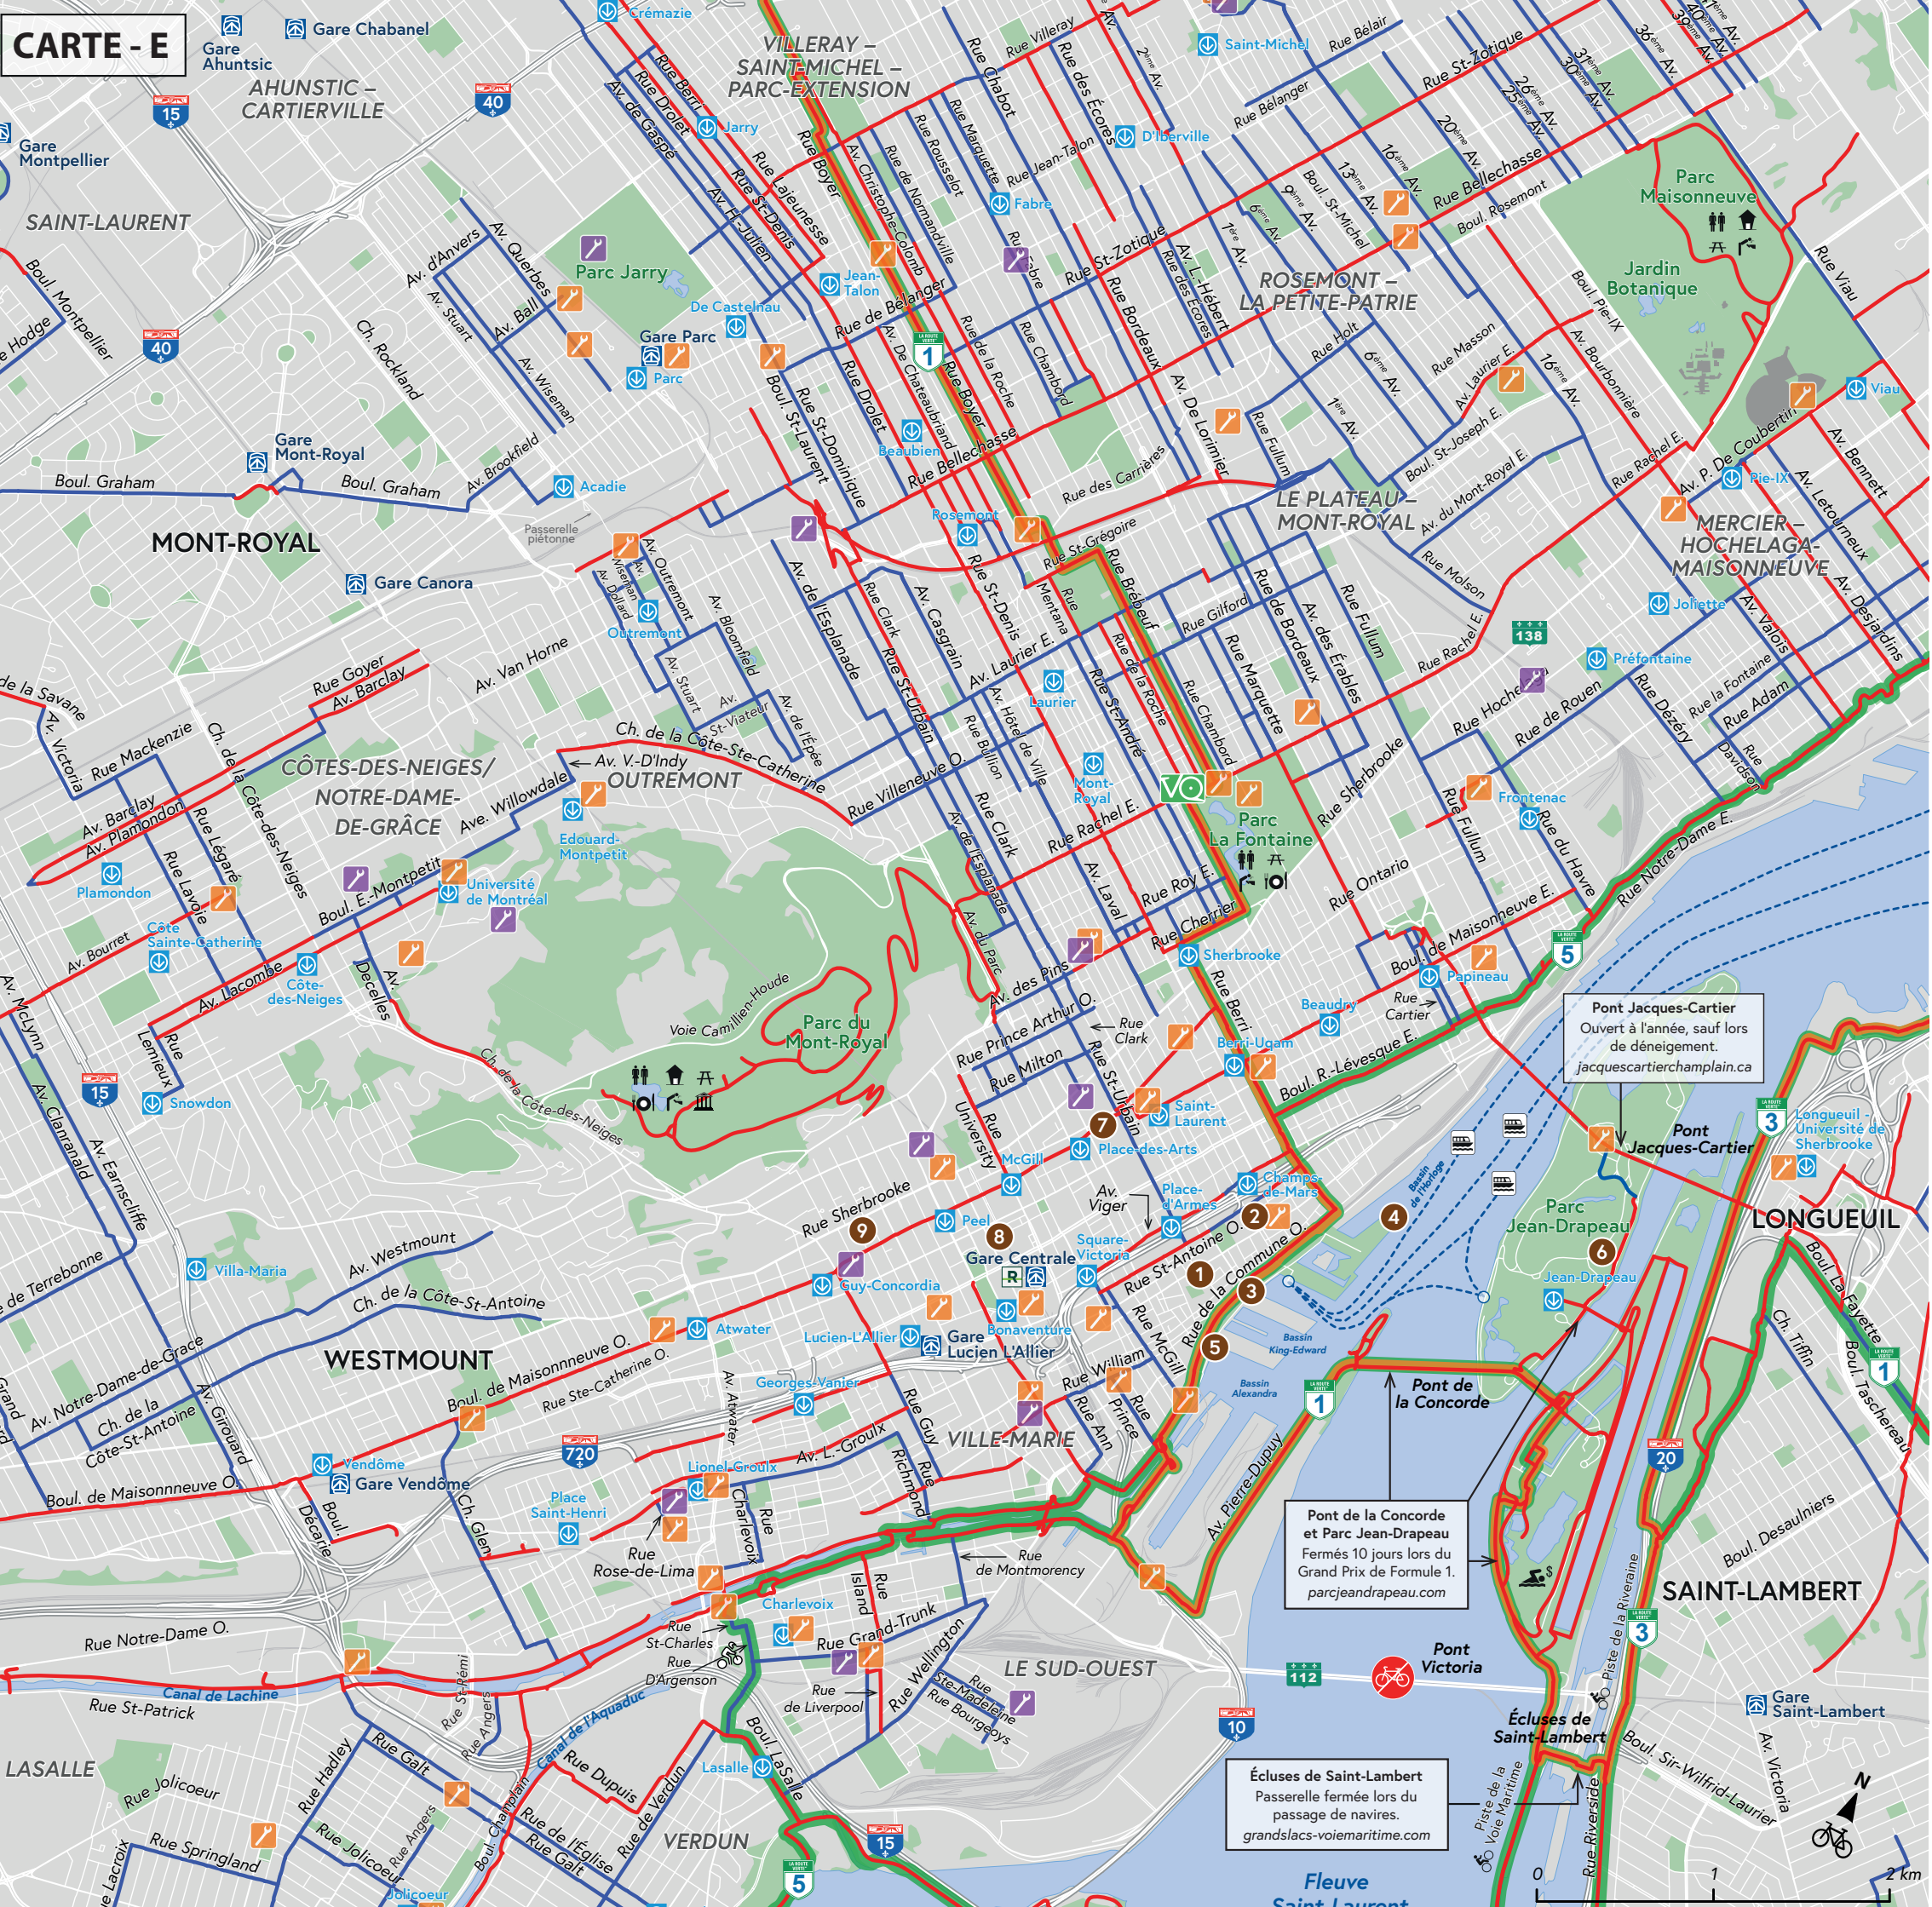

COMMUNAUTÉ MÉTROPOLITAINE DE MONTRÉAL

1. **Attraites touristiques Tourist attractions**
1. 1 Basilique Notre-Dame/Notre-Dame Basilica
  2. 2 Hôtel de ville de Montréal/Montréal City Hall
  3. 3 Centre des sciences/Science Centre
  4. 4 Tour de l'Horloge/Clock Tower
  5. 5 Musée Pointe-à-Callière/Pointe-à-Callière Museum
  6. 6 Biosphère/Biosphere
  7. 7 Place des Festivals
  8. 8 Musée d'art contemporain/Contemporary Art Museum
  9. 9 Musée des beaux-arts/Museum of Fine Arts