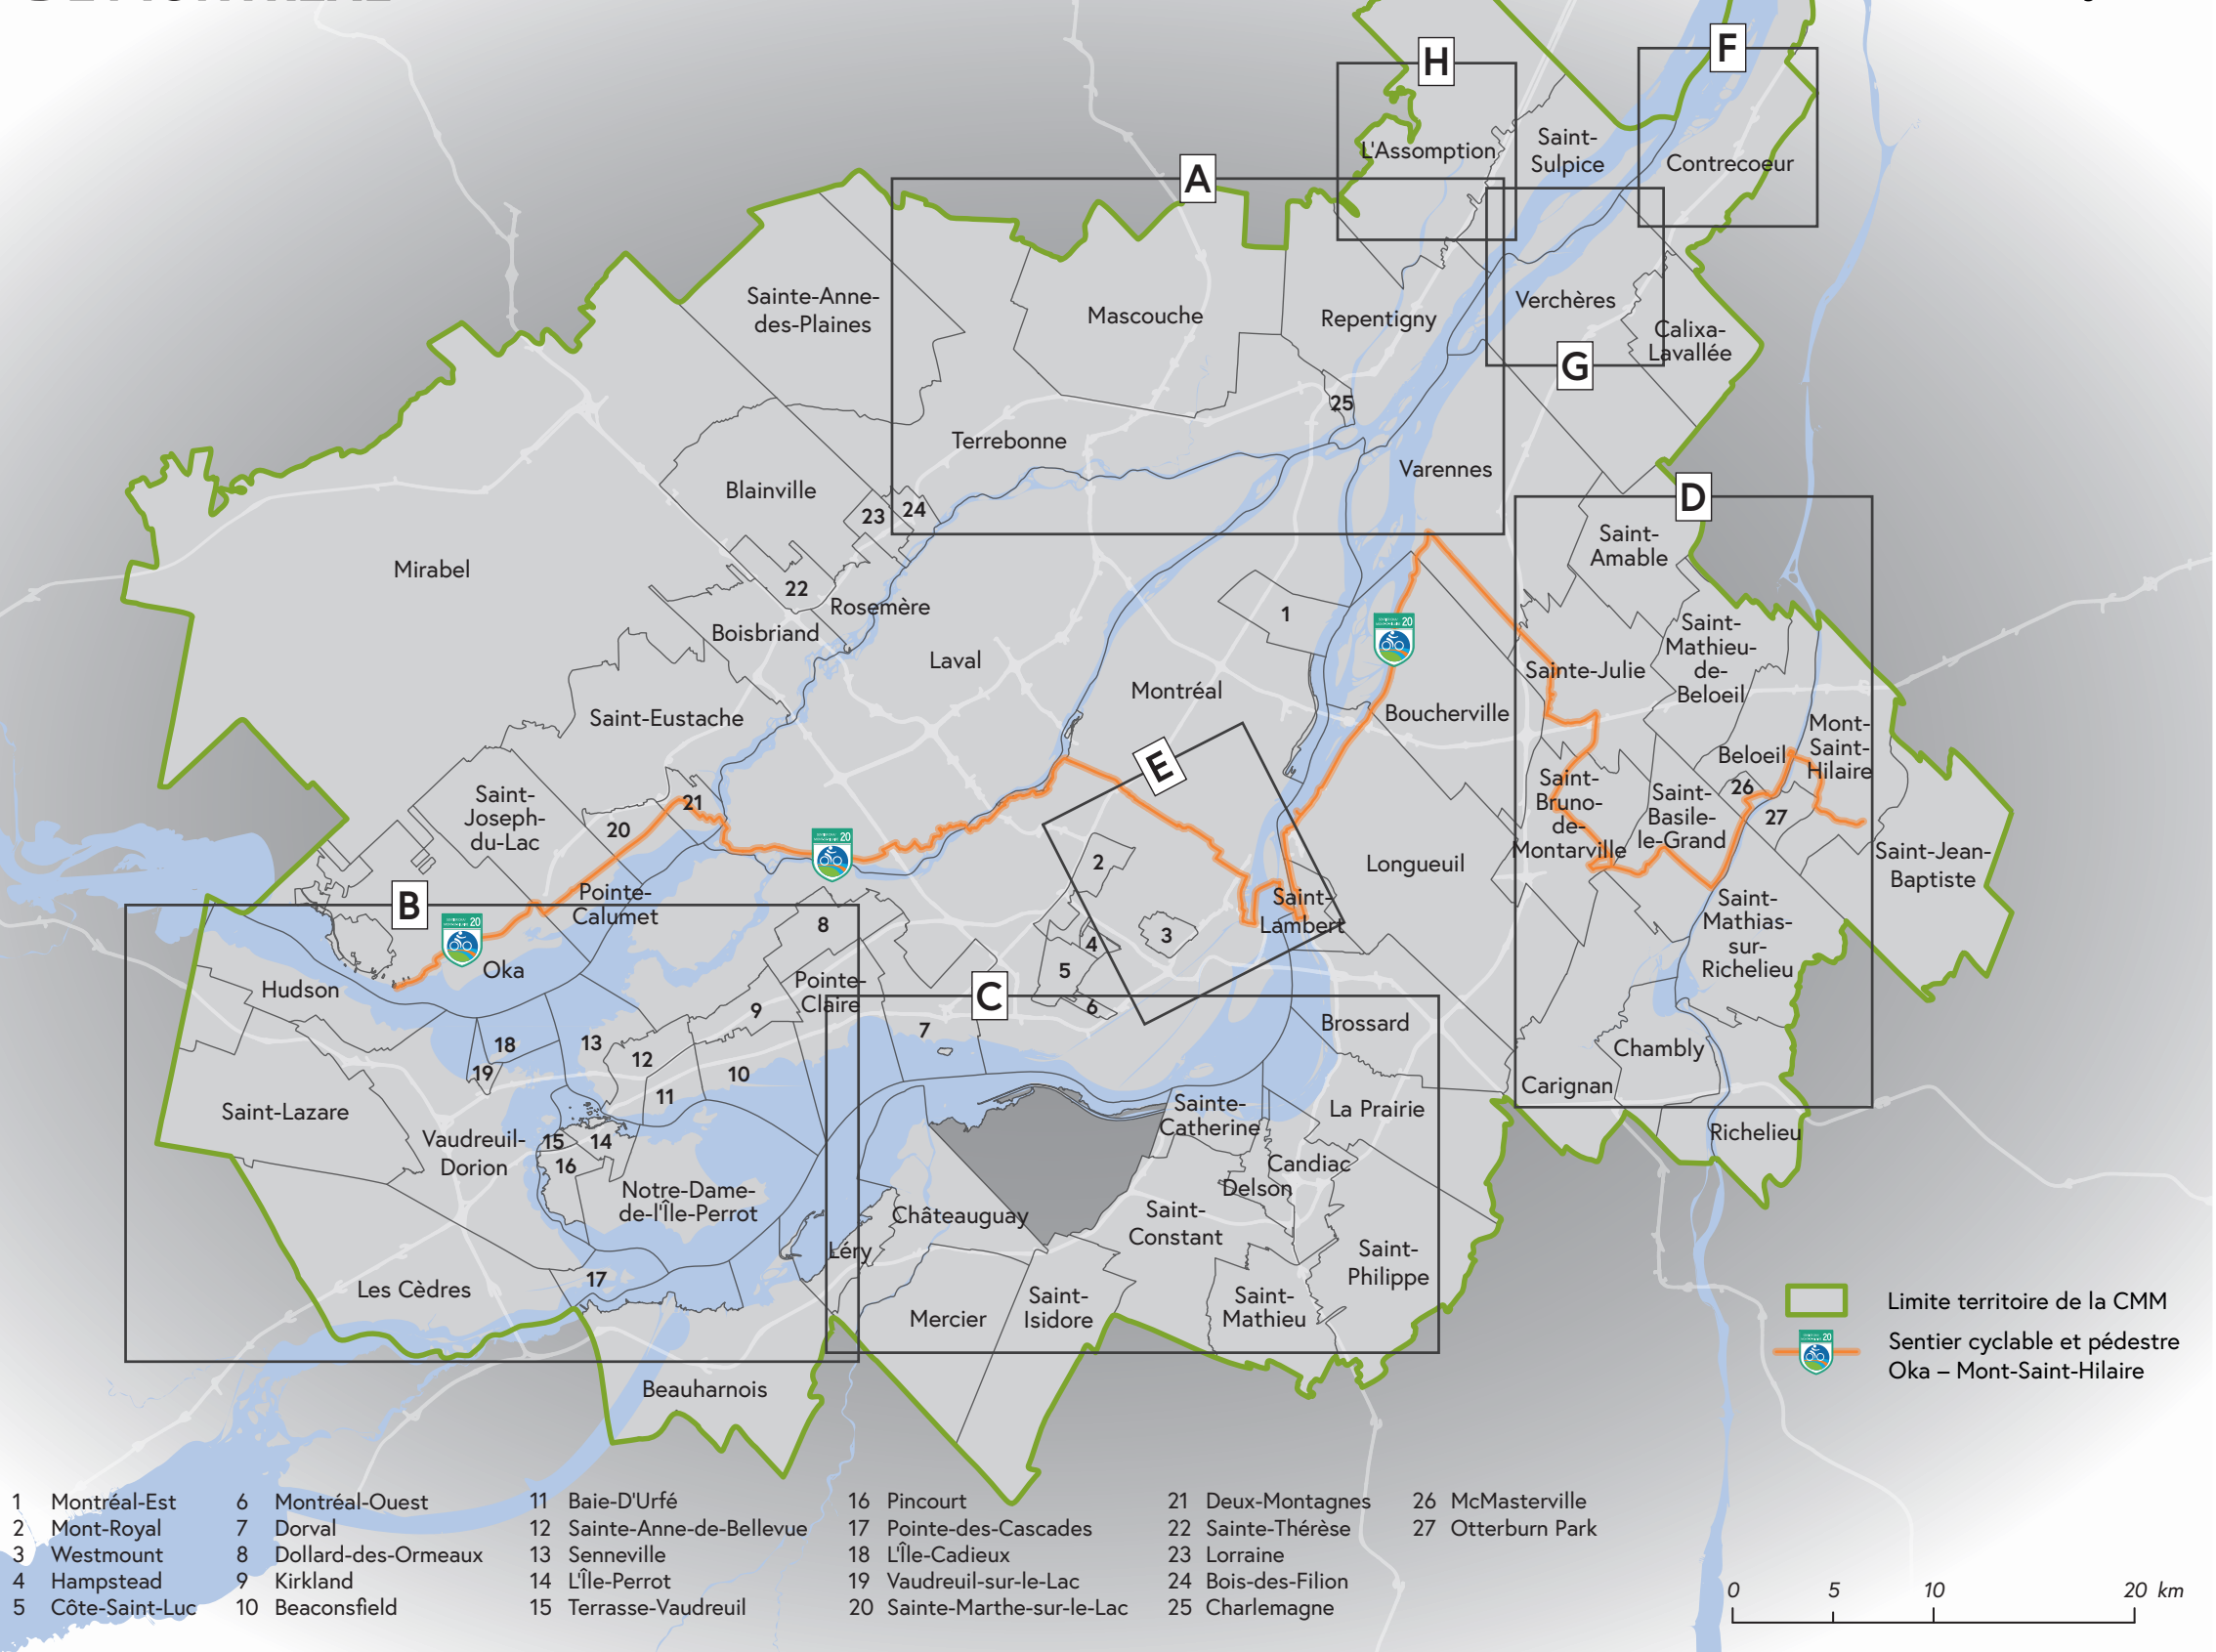

COMMUNAUTÉ MÉTROPOLITAINE DE MONTRÉAL

1. **Attraites touristiques Tourist attractions**
1. 1 Basilique Notre-Dame/Notre-Dame Basilica
  2. 2 Hôtel de ville de Montréal/Montréal City Hall
  3. 3 Centre des sciences/Science Centre
  4. 4 Tour de l'Horloge/Clock Tower
  5. 5 Musée Pointe-à-Callière/Pointe-à-Callière Museum
  6. 6 Biosphère/Biosphere
  7. 7 Place des Festivals
  8. 8 Musée d'art contemporain/Contemporary Art Museum
  9. 9 Musée des beaux-arts/Museum of Fine Arts