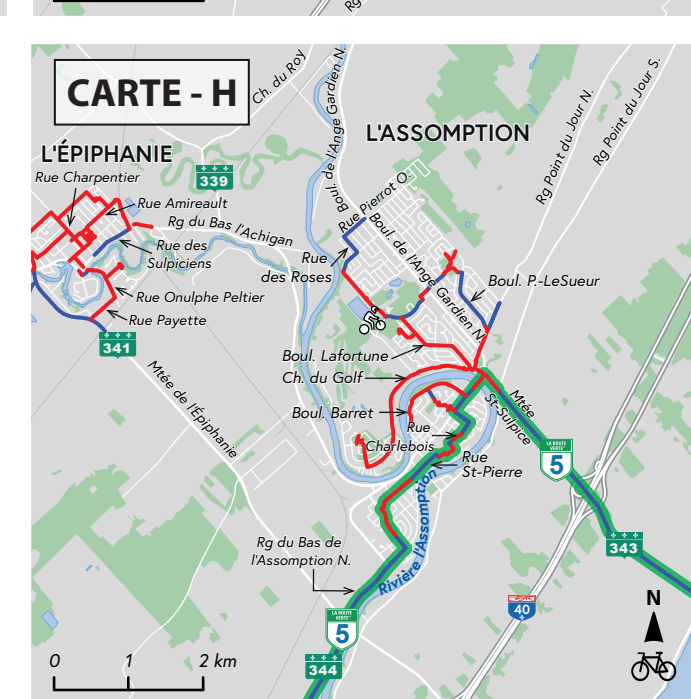

Légende Legend

- Voie cyclable sur rue
- Piste cyclable ou sentier polyvalent
- Sentier Oka - Mont-Saint-Hilaire
- Route verte
- Maison des cyclistes
- Piste de BMX/ Pumptrack
- Vélo interdit
- Borne de réparation vélo
- Atelier communautaire vélos (ca/bien-être/outils/boomers-de-reparation-et-ateliers-communautaires)
- Navette fluviale
- Station de métro stm.info
- Gare exo. exo.quebec
- Station REM rem.info

Concept original et cartographie Vélo Québec, 2024. Original concept and cartography by Vélo Québec, 2024.

Sources 2024 : Vélo Québec, Adresses Québec, GRHQ, MTD, Carvee, CMA, ARTM, EXO, Municipalités et MRC du Grand Montréal.

Les données de cette carte sont exactes au meilleur de notre connaissance et à jour au 31 décembre 2023. Elles peuvent avoir été modifiées sans préavis. The data on this map are accurate to the best of our knowledge and up to date as of December 31, 2023. They may have been modified without notice.

COMMUNAUTÉ MÉTROPOLITAINE DE MONTRÉAL

1. **Attraites touristiques Tourist attractions**
1. 1 Basilique Notre-Dame/Notre-Dame Basilica
  2. 2 Hôtel de ville de Montréal/Montréal City Hall
  3. 3 Centre des sciences/Science Centre
  4. 4 Tour de l'Horloge/Clock Tower
  5. 5 Musée Pointe-à-Callière/Pointe-à-Callière Museum
  6. 6 Biosphère/Biosphere
  7. 7 Place des Festivals
  8. 8 Musée d'art contemporain/Contemporary Art Museum
  9. 9 Musée des beaux-arts/Museum of Fine Arts