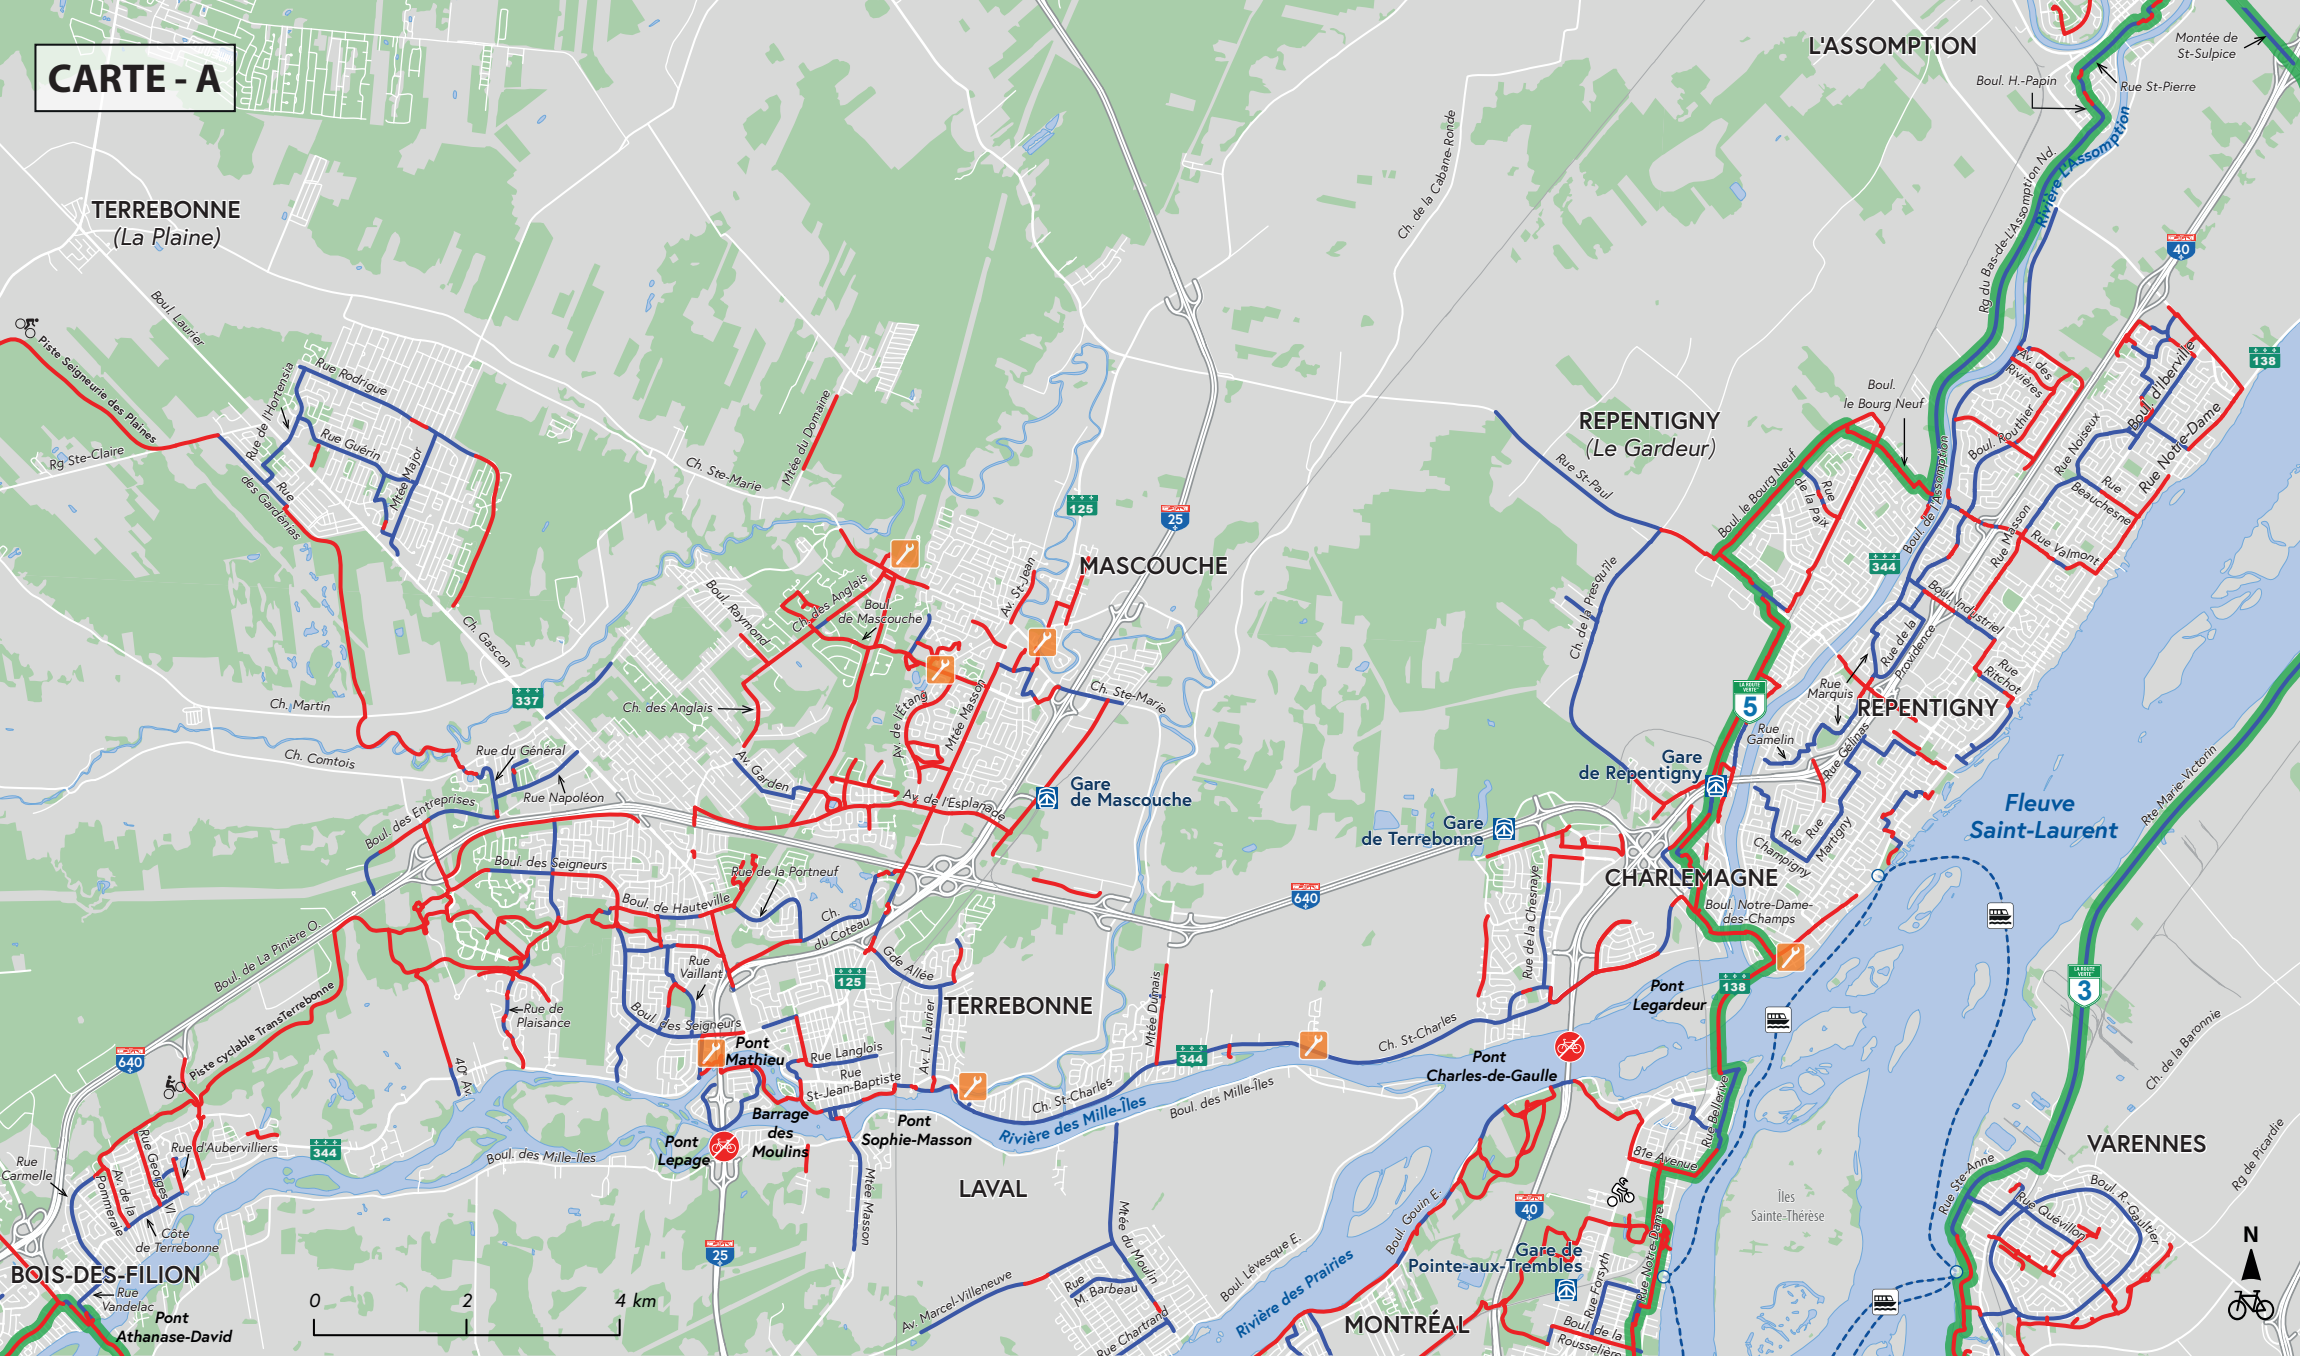

COMMUNAUTÉ MÉTROPOLITAINE DE MONTRÉAL

1. **Attraites touristiques Tourist attractions**
1. 1 Basilique Notre-Dame/Notre-Dame Basilica
  2. 2 Hôtel de ville de Montréal/Montréal City Hall
  3. 3 Centre des sciences/Science Centre
  4. 4 Tour de l'Horloge/Clock Tower
  5. 5 Musée Pointe-à-Callière/Pointe-à-Callière Museum
  6. 6 Biosphère/Biosphere
  7. 7 Place des Festivals
  8. 8 Musée d'art contemporain/Contemporary Art Museum
  9. 9 Musée des beaux-arts/Museum of Fine Arts