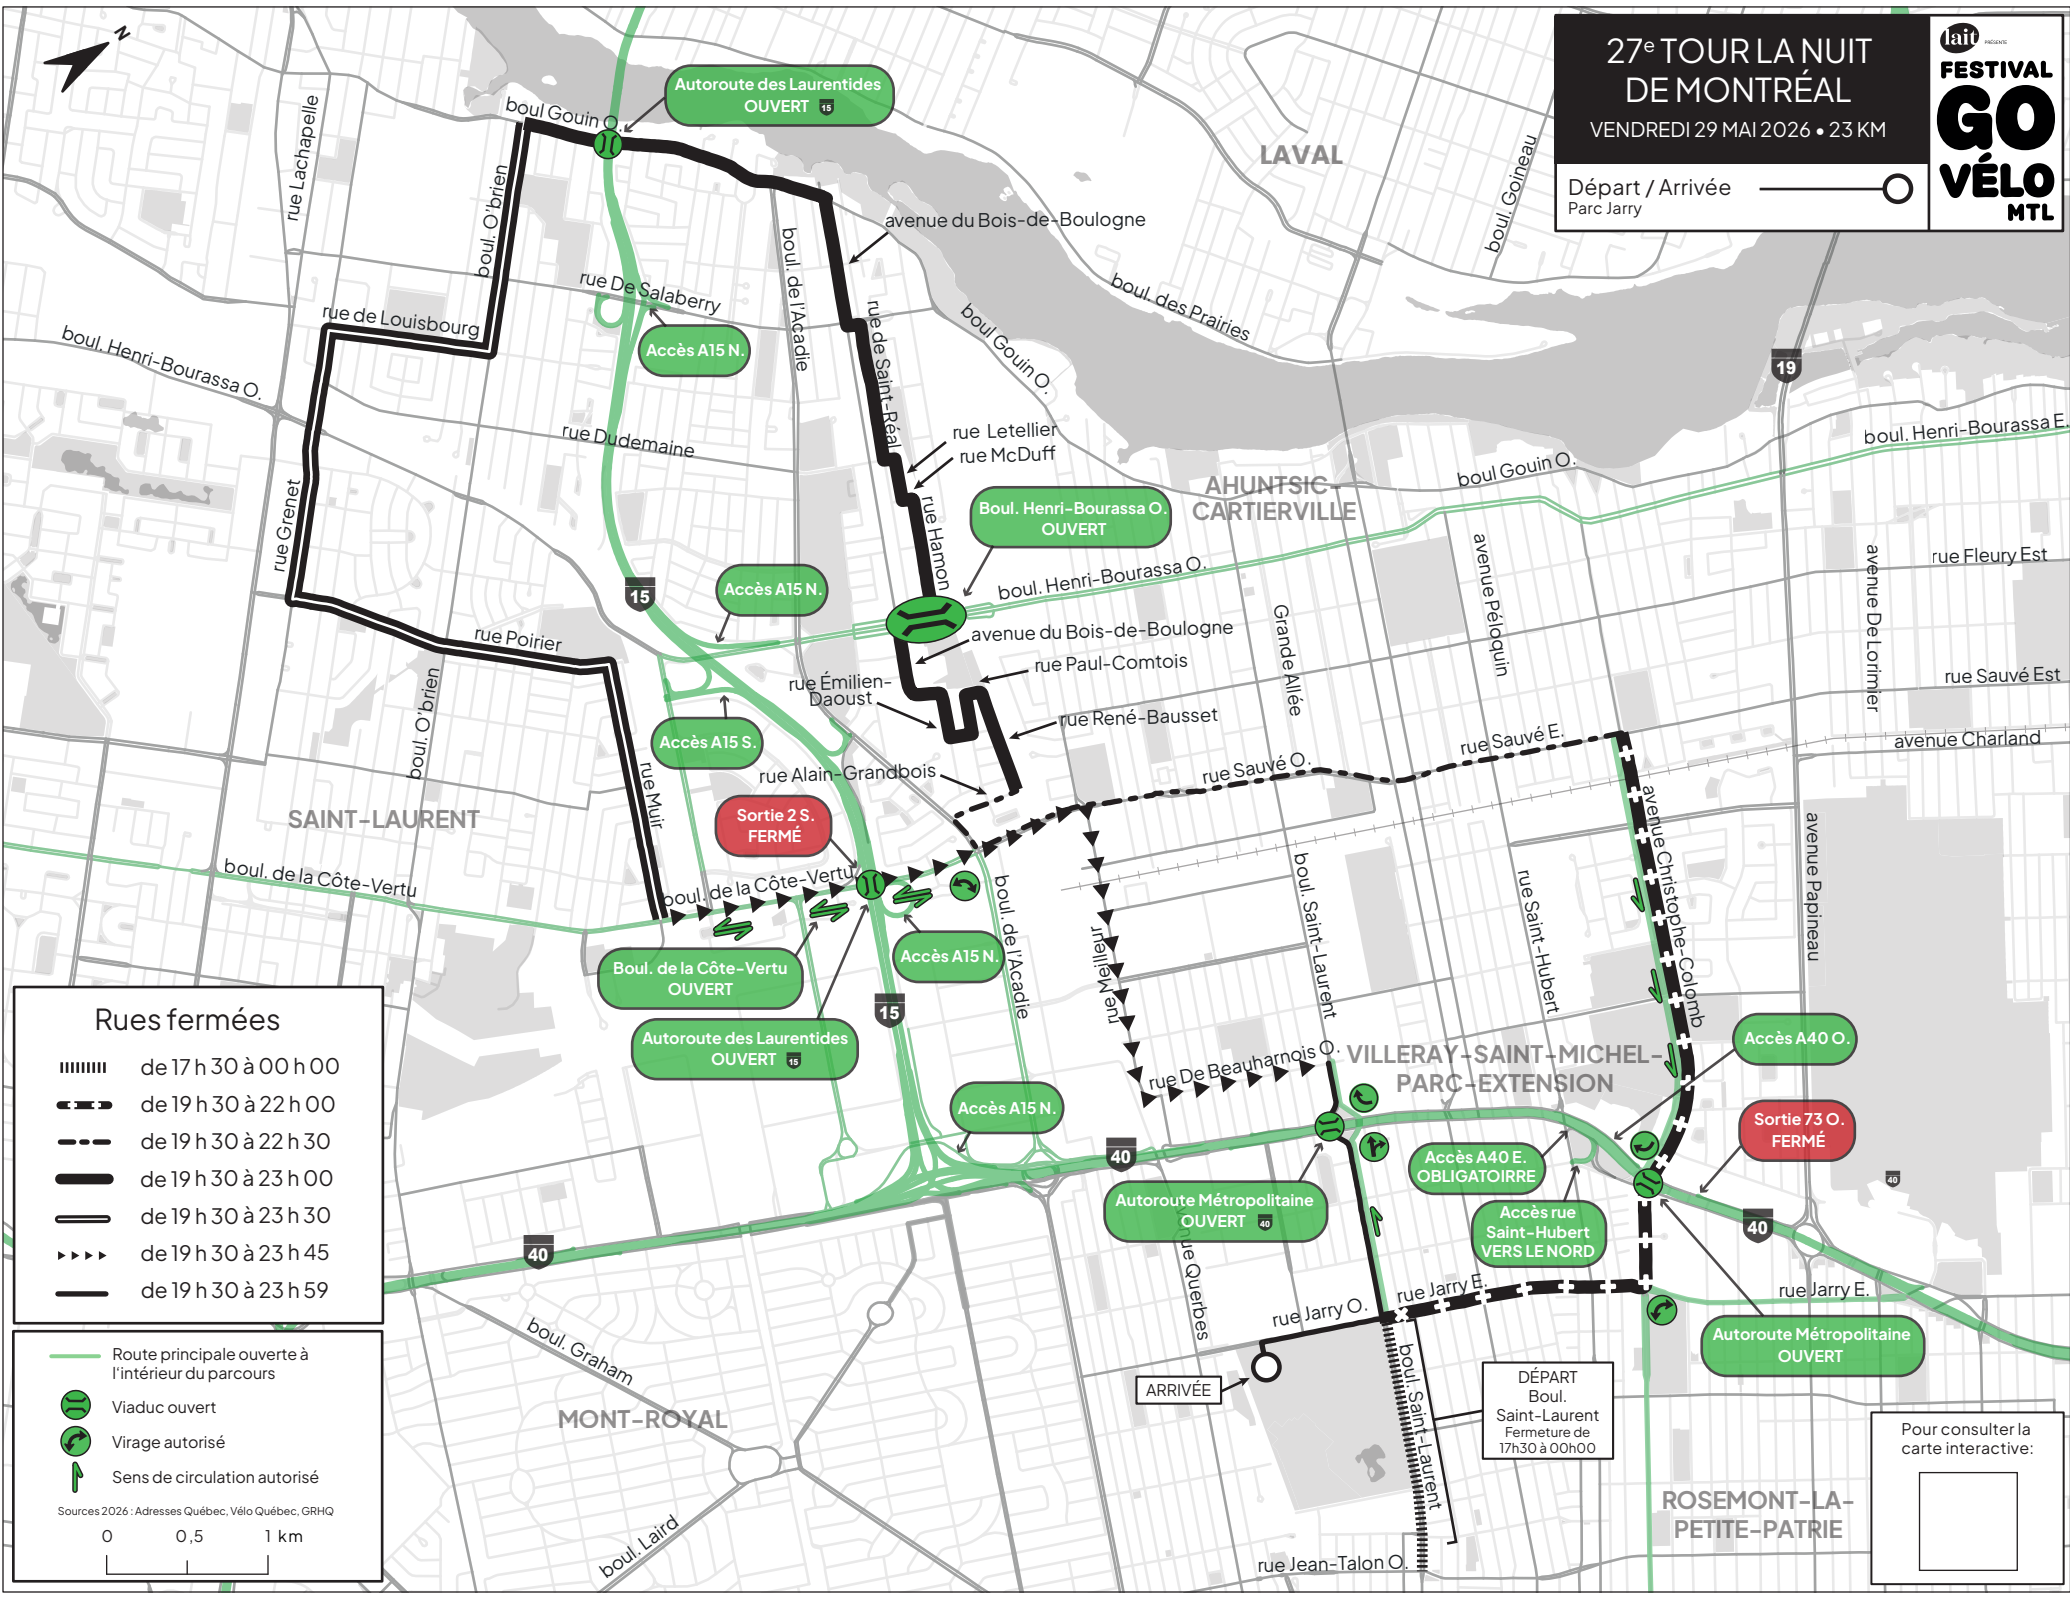

27^e TOUR LA NUIT DE MONTRÉAL

VENDREDI 29 MAI 2026 • 23 KM

Départ / Arrivée
Parc Jarry

Rues fermées

- de 17 h 30 à 00 h 00
- de 19 h 30 à 22 h 00
- de 19 h 30 à 22 h 30
- de 19 h 30 à 23 h 00
- de 19 h 30 à 23 h 30
- de 19 h 30 à 23 h 45
- de 19 h 30 à 23 h 59

- Route principale ouverte à l'intérieur du parcours
- Viaduc ouvert
- Virage autorisé
- Sens de circulation autorisé

Sources 2026 : Adresses Québec, Vélo Québec, GRHQ

0 0,5 1 km

Pour consulter la carte interactive: