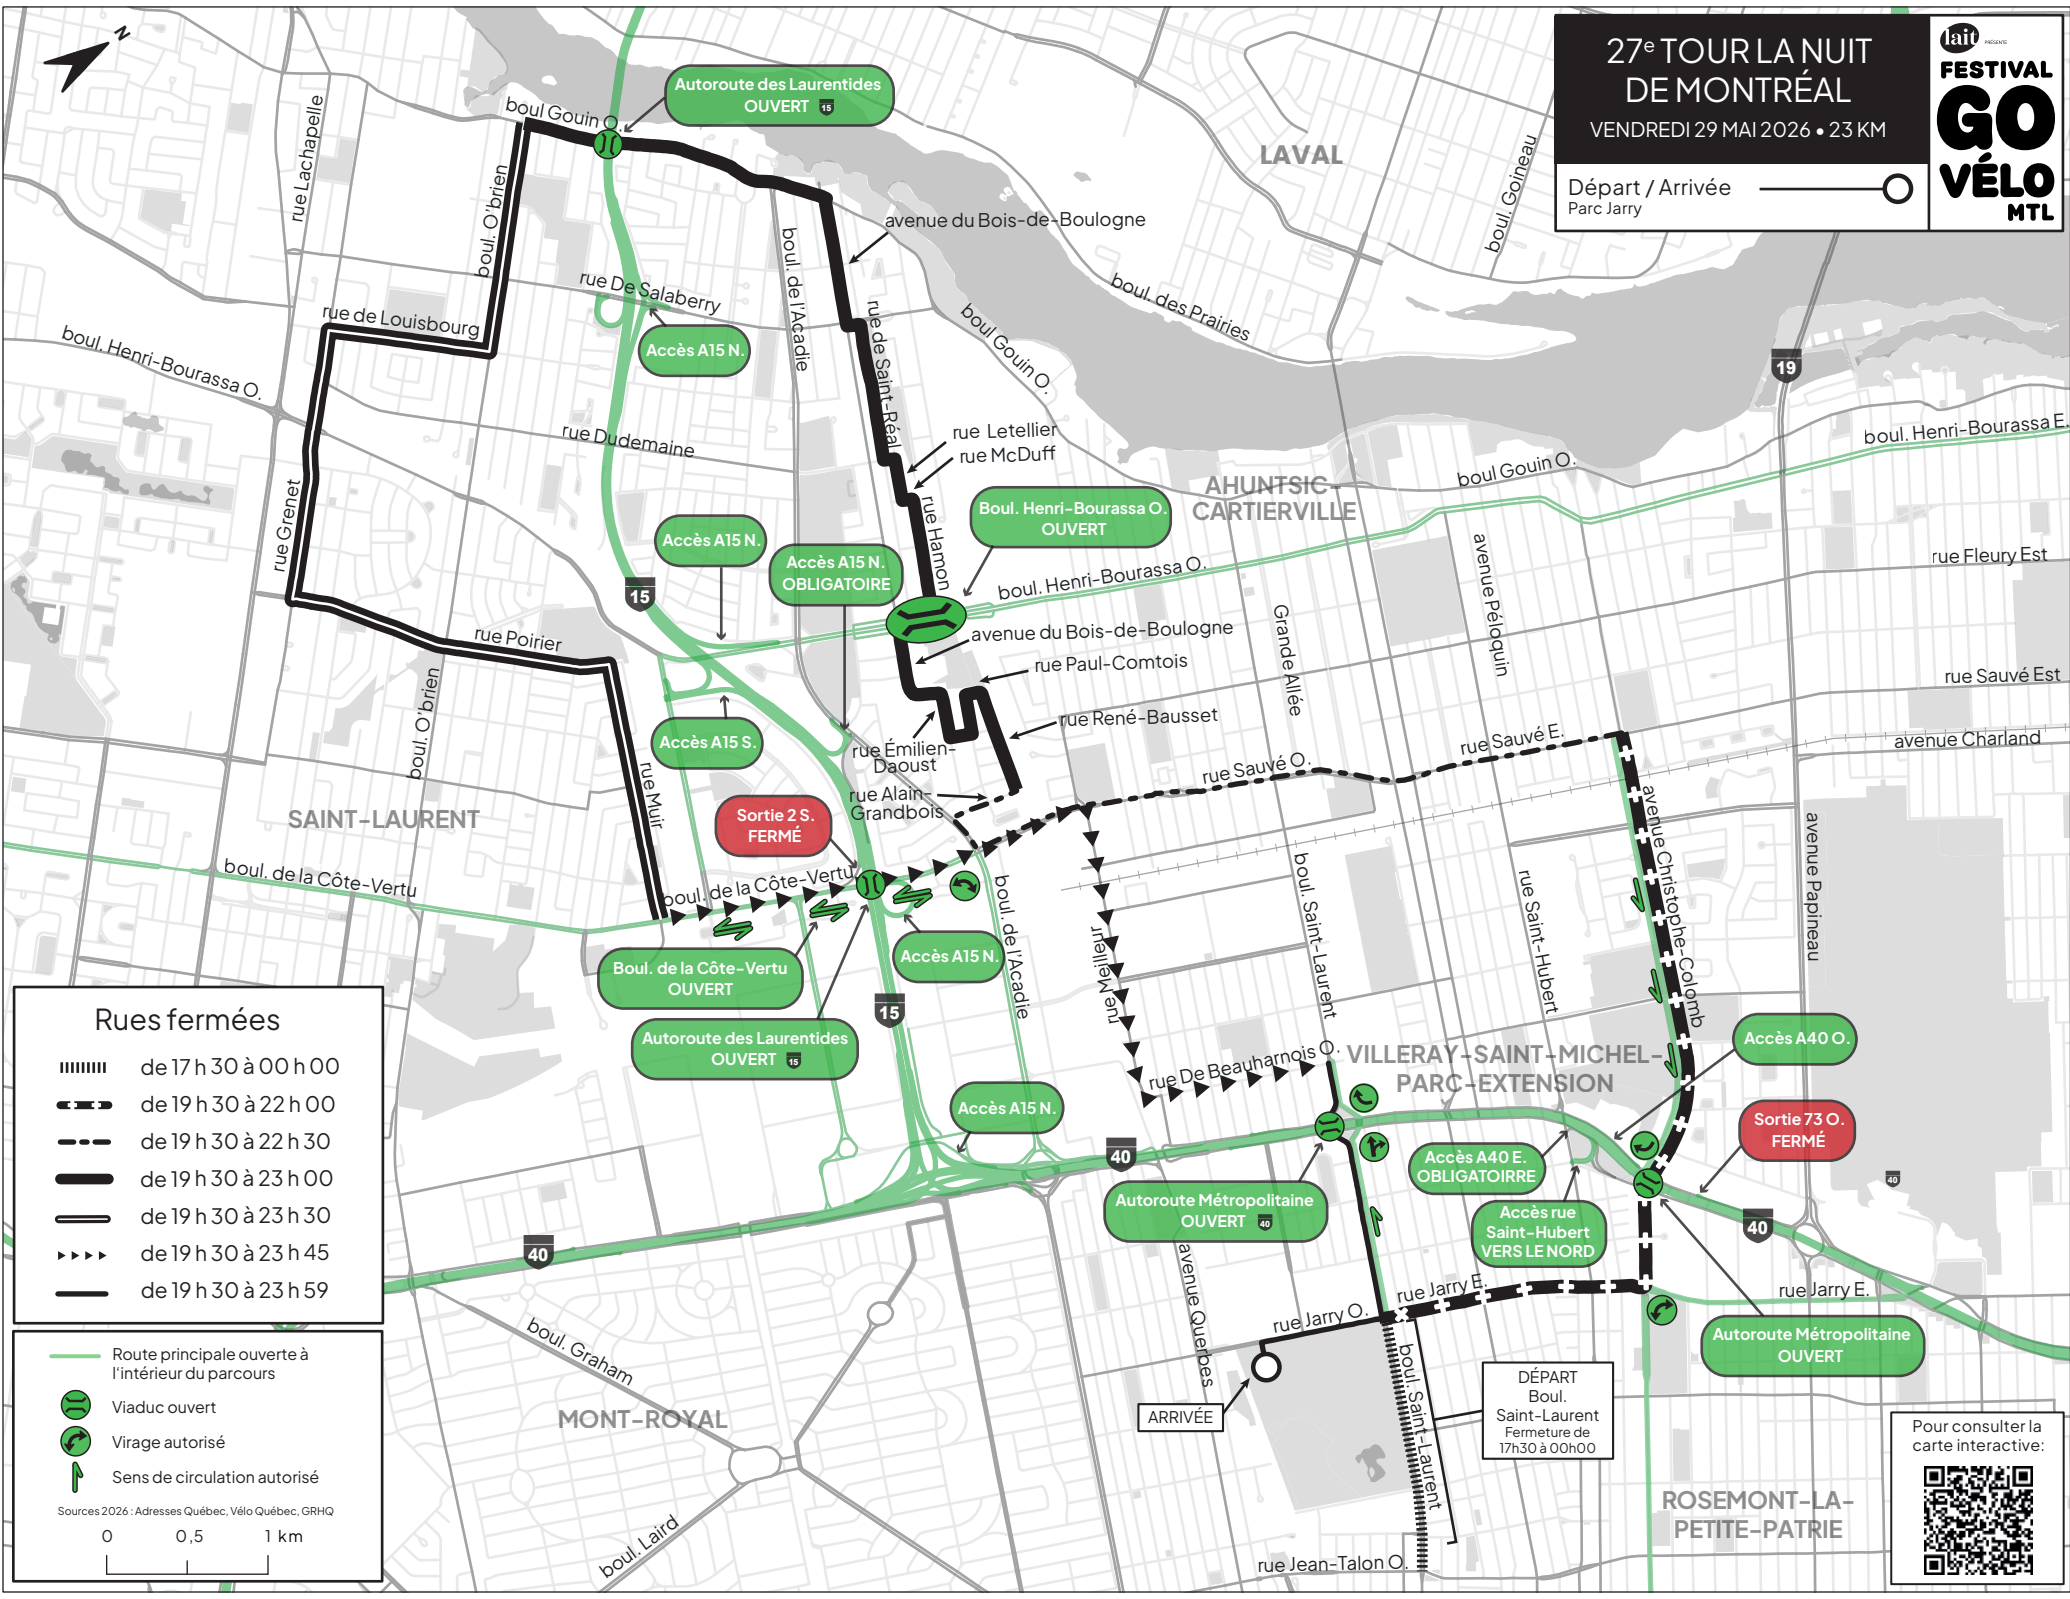

27^e TOUR LA NUIT DE MONTRÉAL

VENDREDI 29 MAI 2026 • 23 KM

Départ / Arrivée
Parc Jarry

Rues fermées

- de 17 h 30 à 00 h 00
- de 19 h 30 à 22 h 00
- de 19 h 30 à 22 h 30
- de 19 h 30 à 23 h 00
- de 19 h 30 à 23 h 30
- de 19 h 30 à 23 h 45
- de 19 h 30 à 23 h 59

- Route principale ouverte à l'intérieur du parcours
- Viaduc ouvert
- Virage autorisé
- Sens de circulation autorisé

Sources 2026 : Adresses Québec, Vélo Québec, GRHQ

0 0,5 1 km

DÉPART
Boul. Saint-Laurent
Fermeture de 17h30 à 00h00

ARRIVÉE

Pour consulter la carte interactive: